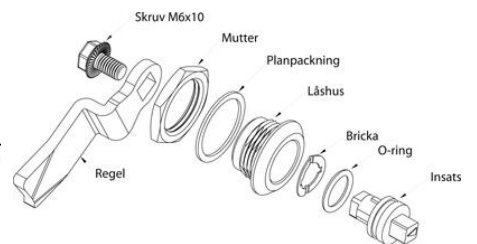

90° LUKKO 12 MM LUKKOPESÄLLÄ

Lukko teollisuuteen

2402-022250-2245

Täydellinen 90° lukko, 12 mm, DIN 3

- 12 mm lukkopesä
- Tärinänkestävä
- IP65
- Kompakti

TUOTEKUVAUS

Suunnittelet tämän tärinää kestävä 90° lukon tarpeidesi mukaan valitsemalla haluamasi rungon, mutterin, sisäosan, aluslevyn, ruuvin ja teljen. Lukko voidaan toimittaa kokoamattomana, esikoottuna mukana toimitettavalla teljellä tai kokonaan koottuna.

Tuote toimitetaan valitsemillasi materiaaleilla ja ominaisuuksilla. Tuotteen lopullinen tilausnumero rakentuu valitsemastasi kokoonpanosta.

Tarkemmat tiedot ja kaikki eri vaihtoehdot löydät alla olevasta pdf-tiedostosta.

TEKNISET TIEDOT

Avauskulma	90 °
Konfiguroitavissa	Kyllä
Lukkopesä	12 mm
Lukkopesän materiaali	Sinkki, kromi
Materiaali	Sinkki, kromi
Mitta H	22 mm
Mitta L	45 mm
Teljen materiaali	Teräs

AAAA	Lähtö	5	6	7	8	9	10	11	12	13	14	15	16	17	18	19	20	21	22	23	24	25	26	27	28	29	30	31	32	33	34	35	36	37	38	39	40	41	42	43	44	45	46	47	48	49	50	51	52	53	54	55	56	57	58	59	60	61	62	63	64	65	66	67	68	69	70	71	72	73	74	75	76	77	78	79	80	81	82	83	84	85	86	87	88	89	90	91	92	93	94	95	96	97	98	99	100
2402	Zinc, Bristanvärd	5	6	7	8	9	10	11	12	13	14	15	16	17	18	19	20	21	22	23	24	25	26	27	28	29	30	31	32	33	34	35	36	37	38	39	40	41	42	43	44	45	46	47	48	49	50	51	52	53	54	55	56	57	58	59	60	61	62	63	64	65	66	67	68	69	70	71	72	73	74	75	76	77	78	79	80	81	82	83	84	85	86	87	88	89	90	91	92	93	94	95	96	97	98	99	100