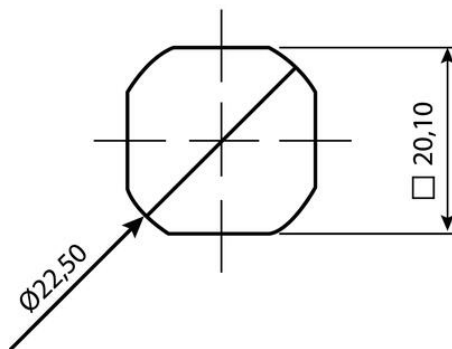

90° LUKKO 12 MM LUKKOPESÄLLÄ

Lukko teollisuuteen

2402-022250-2245

Täydellinen 90° lukko, 12 mm, DIN 3

- 12 mm lukkopesä
- Tärinänkestävä
- IP65
- Kompakti

TUOTEKUVAUS

Suunnittelet tämän tärinää kestävä 90° lukon tarpeidesi mukaan valitsemalla haluamasi rungon, mutterin, sisäosan, aluslevyn, ruuvin ja teljen. Lukko voidaan toimittaa kokoamattomana, esikoottuna mukana toimitettavalla teljellä tai kokonaan koottuna.

TEKNISET TIEDOT

Avauskulma	90 °
Konfiguroitavissa	Kyllä
Lukkopesä	12 mm
Lukkopesän materiaali	Sinkki, kromi
Materiaali	Sinkki, kromi
Mitta H	22 mm
Mitta L	45 mm
Teljen materiaali	Teräs

AAAA	Lähtö	5	6	7	8	9	10	11	12	13	14	15	16	17	18	19	20	21	22	23	24	25	26	27	28	29	30	31	32	33	34	35	36	37	38	39	40	41	42	43	44	45	46	47	48	49	50	51	52	53	54	55	56	57	58	59	60	61	62	63	64	65	66	67	68	69	70	71	72	73	74	75	76	77	78	79	80	81	82	83	84	85	86	87	88	89	90	91	92	93	94	95	96	97	98	99	100
2402	Zinc, Bristanvärd	5	6	7	8	9	10	11	12	13	14	15	16	17	18	19	20	21	22	23	24	25	26	27	28	29	30	31	32	33	34	35	36	37	38	39	40	41	42	43	44	45	46	47	48	49	50	51	52	53	54	55	56	57	58	59	60	61	62	63	64	65	66	67	68	69	70	71	72	73	74	75	76	77	78	79	80	81	82	83	84	85	86	87	88	89	90	91	92	93	94	95	96	97	98	99	100