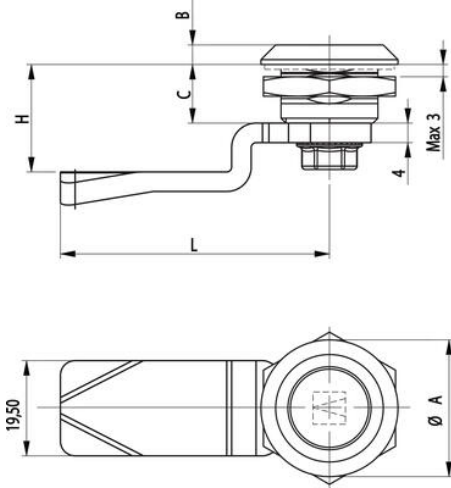

90° LUKKO 12 MM LUKKOPESÄLLÄ

Lukko teollisuuteen

2402-022250-2245

Täydellinen 90° lukko, 12 mm, DIN 3

- 12 mm lukkopesä
- Tärinänkestävä
- IP65
- Kompakti

TUOTEKUVAUS

Suunnittelet tämän tärinää kestävä 90° lukon tarpeidesi mukaan valitsemalla haluamasi rungon, mutterin, sisäosan, aluslevyn, ruuvin ja teljen. Lukko voidaan toimittaa kokoamattomana, esikoottuna mukana toimitettavalla teljellä tai kokonaan koottuna.

Tuote toimitetaan valitsemillasi materiaaleilla ja ominaisuuksilla. Tuotteen lopullinen tilausnumero rakentuu valitsemastasi kokoonpanosta.

Tarkemmat tiedot ja kaikki eri vaihtoehdot löydät alla olevasta pdf-tiedostosta.

TEKNISET TIEDOT

Avauskulma	90 °
Konfiguroitavissa	Kyllä
Lukkopesä	12 mm
Lukkopesän materiaali	Sinkki, kromi
Materiaali	Sinkki, kromi
Mitta H	22 mm
Mitta L	45 mm
Teljen materiaali	Teräs

AAAA	Lähtö	5	6	7	8	9	10	11	12	13	14	15	16	17	18	19	20	21	22	23	24	25	26	27	28	29	30	31	32	33	34	35	36	37	38	39	40	41	42	43	44	45	46	47	48	49	50	51	52	53	54	55	56	57	58	59	60	61	62	63	64	65	66	67	68	69	70	71	72	73	74	75	76	77	78	79	80	81	82	83	84	85	86	87	88	89	90	91	92	93	94	95	96	97	98	99	100
2402	Zinc, Bristanvärd	5	6	7	8	9	10	11	12	13	14	15	16	17	18	19	20	21	22	23	24	25	26	27	28	29	30	31	32	33	34	35	36	37	38	39	40	41	42	43	44	45	46	47	48	49	50	51	52	53	54	55	56	57	58	59	60	61	62	63	64	65	66	67	68	69	70	71	72	73	74	75	76	77	78	79	80	81	82	83	84	85	86	87	88	89	90	91	92	93	94	95	96	97	98	99	100