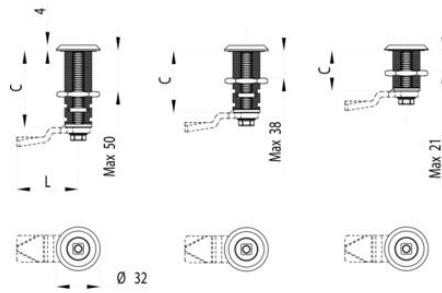

+ COMBI

IP65

+ COMBI

IP65