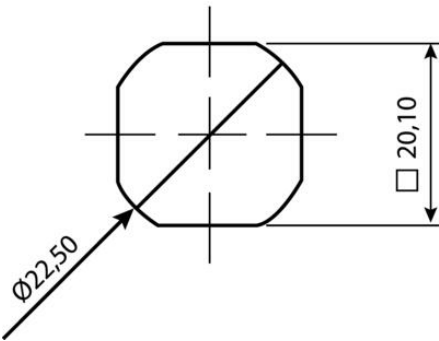

+ COMBI

IP65