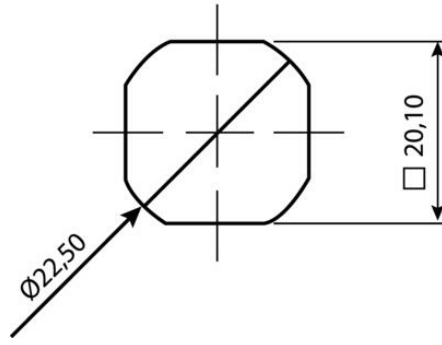

+ COMBI

IP65

+ COMBI

IP65