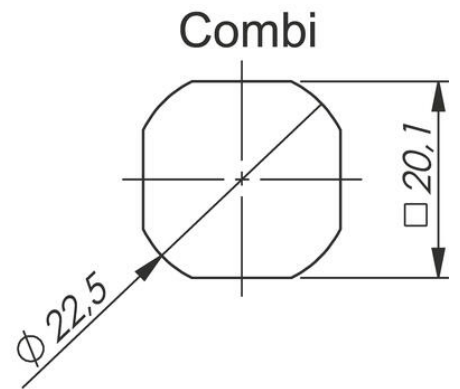

IP65

NEMA
4

DIN EN
61373

IP65