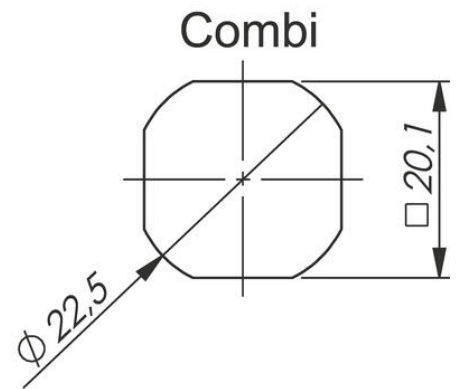

IP65

NEMA
4

DIN EN
61373

IP65