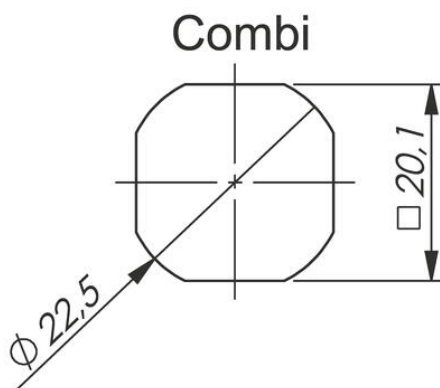

RUOSTUMATON KIRISTÄVÄ LUKKO 35 MM LUKKOPESÄLLÄ

Ruostumaton teräs

243096-01

Kiristävä lukko - 35 mm. Kuusikulmio 11

- Ruostumaton teräs
- 35 mm lukkopesä
- 6 mm puristus
- Paksuille paneeleille

TUOTEKUVAUS

Kiristävä lukko pidennetyllä kaulusosalla, joten se sopii paksuille paneeleille. Suljetaan ja kiristetään yhdellä puolikierröksellä, jossa ensimmäinen 90° käännös kääntää telkeä 90° ja seuraava 90° käännös vetää telkeä 6 mm sisään. Pidennetty kierreakseli mahdollistaa telkiosan sijoittamisen sen koko pituudelle, mikä tarjoaa laajat säätömahdollisuudet. Telki kiinnitetään vastamuttereilla.

Lukko toimitetaan koottuna. Telki tilataan erikseen.

Tarkemmat tiedot ja kaikki eri vaihtoehdot löydät alla olevasta pdf-tiedostosta.

TEKNISET TIEDOT

Avauskulma	90 °
Konfiguroitavissa	Ei
Lukkopesä	35,5 mm
Materiaali	Ruostumaton teräs 304