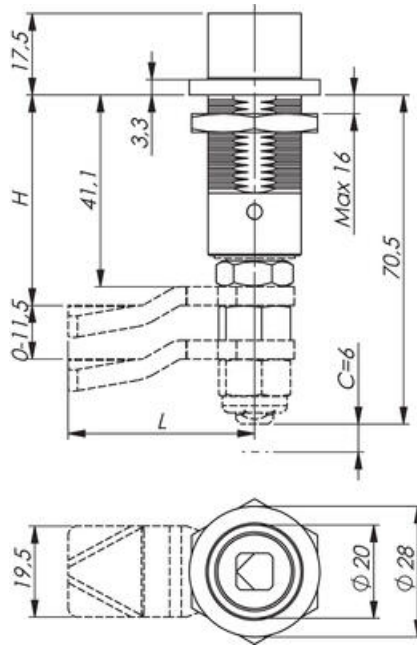

RUOSTUMATON KIRISTÄVÄ LUKKO 35 MM LUKKOPESÄLLÄ

Ruostumaton teräs

243096-01

Kiristävä lukko - 35 mm. Kuusikulmio 11

- Ruostumaton teräs
- 35 mm lukkopesä
- 6 mm puristus
- Paksuille paneeleille

TUOTEKUVAUS

Kiristävä lukko pidennetyllä kaulusosalla, joten se sopii paksuille paneeleille. Suljetaan ja kiristetään yhdellä puolikierröksellä, jossa ensimmäinen 90° käännös kääntää telkeä 90° ja seuraava 90° käännös vetää telkeä 6 mm sisään. Pidennetty kierreakseli mahdollistaa telkiosan sijoittamisen sen koko pituudelle, mikä tarjoaa laajat säätömahdollisuudet. Telki kiinnitetään vastamuttereilla.

Lukko toimitetaan koottuna. Telki tilataan erikseen.

Tarkemmat tiedot ja kaikki eri vaihtoehdot löydät alla olevasta pdf-tiedostosta.

TEKNISET TIEDOT

Avauskulma	90 °
Konfiguroitavissa	Ei
Lukkopesä	35,5 mm
Materiaali	Ruostumaton teräs 304

IP65

NEMA
4

DIN EN
61373

IP65

Integrated PUR-gasket