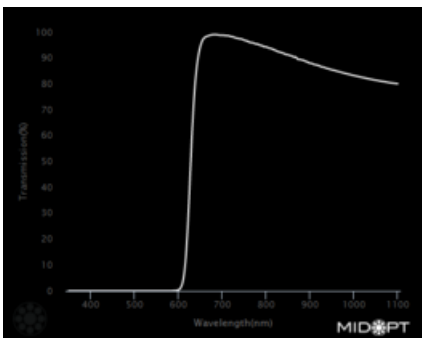

## YLIPÄÄSTÖSUODIN LP630

F/LP630-86

Ylipäästösuodin, punainen 630nm

- Punainen ylipäästösuodin
- Päästökaista 630 nm alkaen
- Useita kokovaihtoehtoja

### TUOTEKUVAUS

LP630-suodattimet päästävät läpi syvän punaisen ja infrapunavalon estäen samalla kaikki muut näkyvät aallonpituudet ja UV-valon.

## TEKNISET TIEDOT

Suodinkierre

86