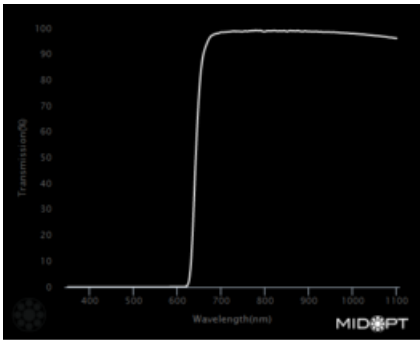

TUOTEKUVAUS

Grafiikka

TEKNISET TIEDOT

Suodinkierre

C-Mount