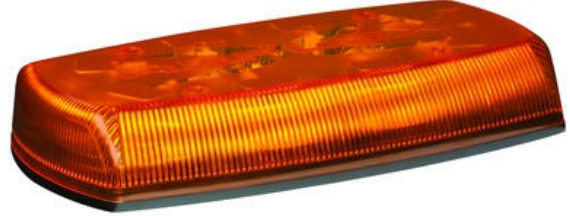

## 5580 SARJAN REFLEX VALOPANEELIT

E5580A-VA2

Valopaneeli Mini 381mm 12/24V Oranssi

- 12-24 V DC
- 24kpl LED
- 18 valittavaa valokuviota
- R10

### TUOTEKUVAUS

Reflex™ LED -minivilkkupaneelit tarjoavat erittäin kompaktin, mutta silti tehokkaan varoitusratkaisun. Ne ovat tarjoavat vaihtoehdot joko pysyvään tai magneettiseen kiinnitykseen.

Reflex-vilkkupaneelien käyttöjännite on 12-24 VDC ja ne käyttävät korkean intensiteetin ledejä ja heijastustekniikkaa valotehon maksimoimiseksi. Haluttu valokuvio voidaan valita 18 eri vaihtoehdosta joko kytkentäjohdon avulla pysyvästi kiinnitetyissä malleissa tai tupakansytytin tulpan kytkimellä magneettimalleissa.

### TEKNISET TIEDOT

Asennus	2 pulttia
EMC	R10
Hyväksynät	RoHS
IP-luokka	IP65
Jännite	12-24 V
Korkeus	63 mm
LED-valojen määrä	24 kpl
Leveys	229 mm
Linssin väri	Oranssi
Max. käyttölämpötila	50 °C
Min. käyttölämpötila	-30 °C
Pituus	381 mm
R65	Ei
Takuu	3 vuotta
Valokuviodien määrä	18 kpl
Virrankulutus	2,7 A