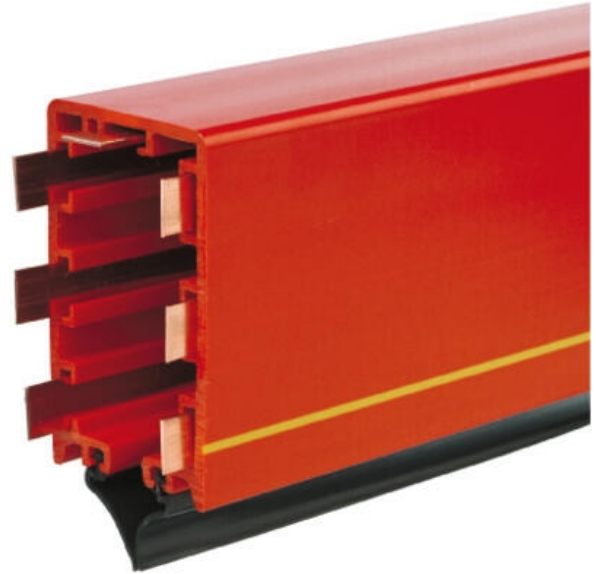

## KUORET RN4 JA RN7

Jatkuvalla kuparijohteella

1001050

PVC KUORI RN7, 4m punainen

- PVC-koteloitu
- Pituus 4m
- Jännitekesto max 690 V
- Kiskojen napaluku 4-7
- Muista myös jatkuva kupari

### TUOTEKUVAUS

Valikoimistamme löytyy kaksi eri sarjaa koteloituja kiskostoja, jotka tarjoavat monipuolisia vaihtoehtoja. Vaihtoehtoina ovat 4-napainen ja 4-7 napainen kiskosto. Molemmat kiskostot on suunniteltu kestäämään korkeaa kuormitusta, nimittäin 160A jännitteellä 690V (UL-hyväksytyt jopa 600V jännitteelle).

Tarjoamme myös koteloituja kiskostoja, joissa on lämmitystoiminto. Tämä ominaisuus takaa kiskostojen optimaalisen toiminnan myös äärimmäisissä lämpötilaolosuhteissa.

On myös mahdollista tuplata virrankesto hyödyntämällä 7-napaista kiskoa ja kahdentamalla vaiheet. Tämä vaihtoehto tarjoaa joustavuutta erilaisten sähköjärjestelmien tarpeisiin.