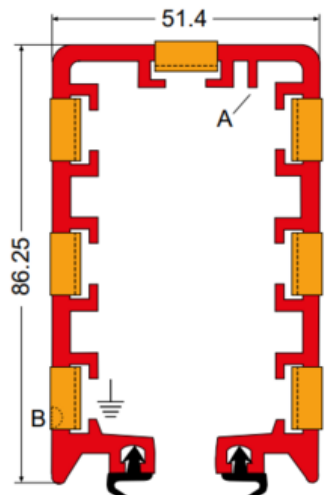

Housing RC7 with AS7