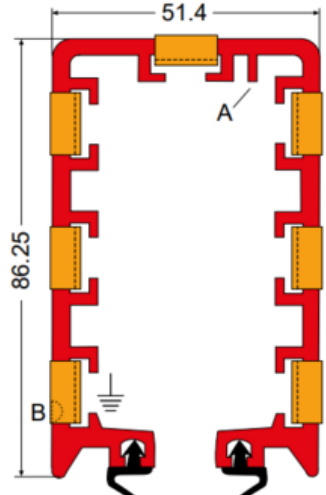

CLICK-DUCTOR RC4 JA RC7

Virtakisko valmiilla kupareilla

2101275.B0000

PVC KUORI KUPAREILLA RC4-4-80

- Valmiiksi asennetut kuparit
- 3- tai 4-metrisiä
- 4-,5- tai 7-napaisena

TUOTEKUVAUS

Click-Ductor -järjestelmässä esiasennettut kuparijohteet yhdistetään kätevästi kupariklipsulla tai ruuvikiristyksellä. Kuoret voidaan kiinnittää toisiinsa ilman työkaluja.

TEKNISET TIEDOT

TIEDOT

IP-luokka	IP23
Lämpötila-alue	-20 - +50 °C
Materiaali	PVC
Max. jännite	690 V
Max. nopeus	80 m/min
Max. virta	80 A
Napaluku	4
Mitat	86,25 x 51,4mm
Pituus	4 m

Housing RC4

Housing RC7 with AS7