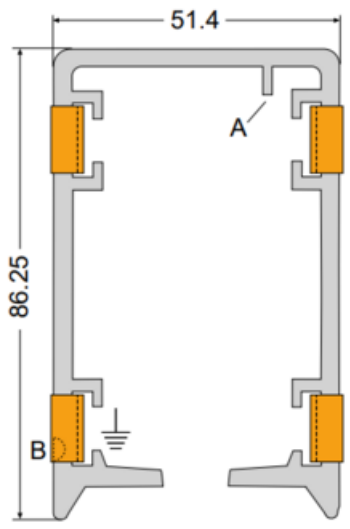

CLICK-DUCTOR RC4 JA RC7

Virtakisko valmiilla kupareilla

2101275.B0000

PVC KUORI KUPAREILLA RC4-4-80

- Valmiiksi asennetut kuparit
- 3- tai 4-metrisiä
- 4-,5- tai 7-napaisena

TUOTEKUVAUS

Click-Ductor -järjestelmässä esiasennettut kuparijohteet yhdistetään kätevästi kupariklipsulla tai ruuvikiristyksellä. Kuoret voidaan kiinnittää toisiinsa ilman työkaluja.

TEKNISET TIEDOT

TIEDOT

IP-luokka	IP23
Lämpötila-alue	-20 - +50 °C
Materiaali	PVC
Max. jännite	690 V
Max. nopeus	80 m/min
Max. virta	80 A
Napaluku	4
Mitat	86,25 x 51,4mm
Pituus	4 m

Housing RC4

Housing RC7 with AS7