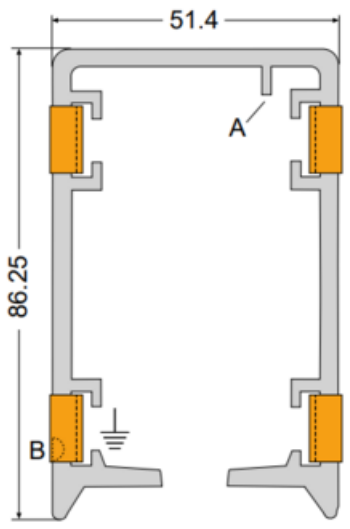

CLICK-DUCTOR RC4 JA RC7

Virtakisko valmiilla kupareilla

2101275.B0000

PVC KUORI KUPAREILLA RC4-4-80

- Valmiiksi asennetut kuparit
- 3- tai 4-metrisiä
- 4-,5- tai 7-napaisena

TUOTEKUVAUS

Click-Ductor -järjestelmässä esiasennettut kuparijohteet yhdistetään kätevästi kupariklipsulla tai ruuvikiristyksellä. Kuoret voidaan kiinnittää toisiinsa ilman työkaluja.

TEKNISET TIEDOT

TIEDOT

IP-luokka	IP23
Lämpötila-alue	-20 - +50 °C
Materiaali	PVC
Max. jännite	690 V
Max. nopeus	80 m/min
Max. virta	80 A
Napaluku	4
Mitat	86,25 x 51,4mm
Pituus	4 m

Housing RC4

Housing RC7 with AS7