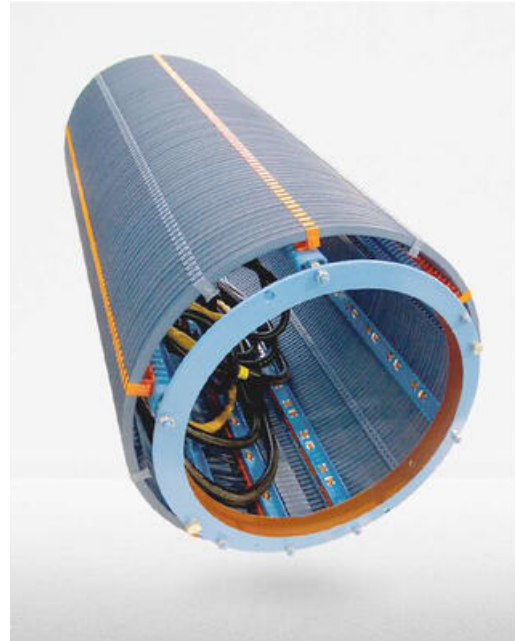

## ERILLISET VIRTAKISKOSTOT (SICL)

Muovieristetty johdinjärjestelmä sisä- ja ulkokäyttöön.

### SICL

Eristetyt yksittäisvirtakiskot

- Helposti laajennettavissa
- Taivutettavissa kurveiksi
- Max 200 - 2200 A

## TUOTEKUVAUS

SICL on kosketukselta suojattu muovieristetty johdinjärjestelmä sisä- ja ulkokäyttöön. Yksilöeristettyjen johdinlinjojen tuotevalikoimamme koostuu malleista SICL20, SICL25 ja SICL40. Pikatoimitus lukitusjärjestelmät mahdollistavat helpon asentamisen. Liukujohteet ja hiiliharjat saatavilla useilla eri materiaaleilla.

Kiskostoja voidaan myös taivuttaa kaarelle tai ympyräksi, jolloin siitä saadaan tehtyä liukurengas-tyylinen järjestelmä. Liukurengas-versio on myös koteloitavissa.