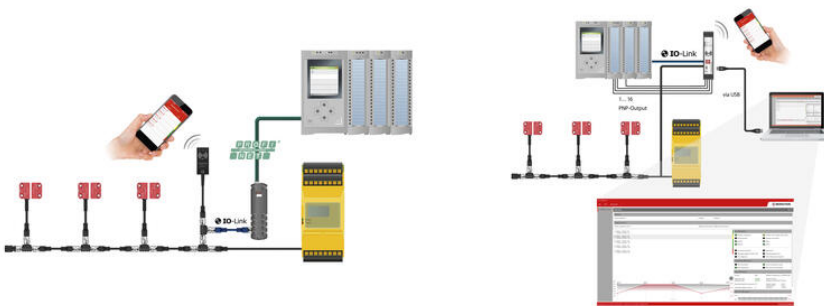

# KENTTÄDIAGNOSTIIKKA YKSIKKÖ SRF-TURVARAJAKYTKIMILLE

607.5689.126

SRF kenttädiagnostiikka yksikkö, I/O-link, NFC

- Kenttädiagnostiikka yksikkö
- I/O-link
- NFC

## TUOTEKUVAUS

Diagnostiikkayksiköt toimivat rajapintana tarjoten käyttäjälle tietoja eri liitäntöjen, kuten IO-Linkin ja NFC:n kautta.

**Connection**  
 Pin 1 – +  
 Pin 2 – O1  
 Pin 3 – -  
 Pin 4 – O2  
 Pin 5 – 11  
 Pin 6 – 12  
 Pin 7 – IO-Link