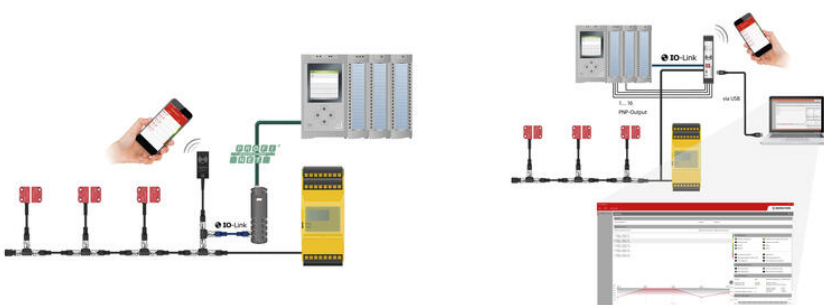

# KENTTÄDIAGNOSTIIKKA YKSIKKÖ SRF-TURVARAJAKYTKIMILLE

607.5689.126

SRF kenttädiagnostiikka yksikkö, I/O-link, NFC

- Kenttädiagnostiikka yksikkö
- I/O-link
- NFC

## TUOTEKUVAUS

Diagnostiikkayksiköt toimivat rajapintana tarjoten käyttäjälle tietoja eri liitäntöjen, kuten IO-Linkin ja NFC:n kautta.

**Connection**  
 Pin 1 – +  
 Pin 2 – O1  
 Pin 3 – -  
 Pin 4 – O2  
 Pin 5 – 11  
 Pin 6 – 12  
 Pin 7 – IO-Link