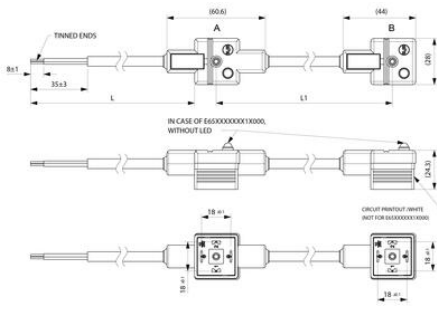

## DUAL DIN-LIITINKAAPELIT

Molex mPm® liittimet

653P3NC131P000  
DUAL DIN A liittinkaapeli 2m/13cm PUR

- Kaksi DIN liittintä samassa kaapelissa
- Nopea ja helppo kytkeä
- EN175301-803 (DIN43650)-A

### TUOTEKUVAUS

### TIEDOT

Kaapelin pituus	2000 mm
Kaapelin materiaali	PUR/PVC
Halogeeniton	Ei
IP-luokka	IP67
Johdinala	0,75 mm <sup>2</sup>
Kaapelin väri	Musta
LED-indikointi	Ei
Liitin 1	DIN
Liitin 2	Avoin
Lämpötila-alue, kiinteä asennus min.	-40 °C
Lämpötila-alue, liikuteltava asennus max.	90 °C
Lämpötila-alue, liikuteltava asennus min.	-15 °C
Max. virta	5 A
Pintaeriste	PUR
Sisäeriste	PVC