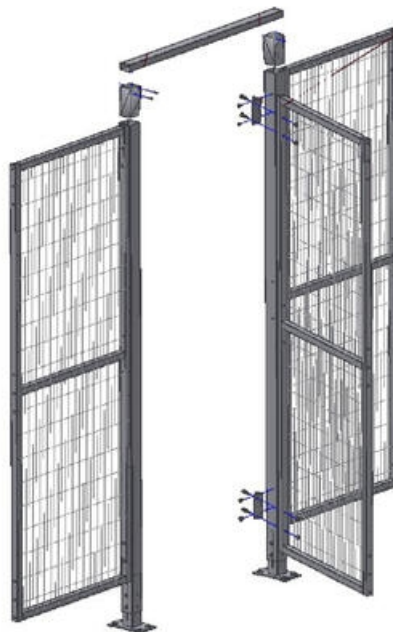

SARANAOVET

10900152

Ovipaketti, saranaovi max. 800 mm

- Yksi- ja kaksilehtiset
- Ovissa voidaan käyttää: ProSafe T10, OptiSafe ja SolidSafe -elementtejä
- Sama tyyppi sekä vasen- että oikeakätiselle ovelle

Parisaranaovipaketin osat:

 	 	 	 	 
10000070	10000700	10000XXX	10060101	07976014019

Käyntiovi, saranoilla

Aukko: ovielementti + 30 mm

Ovielementti määrittää oven leveyden, esim. ProSafe T10-valikoimasta käytetyimpiä leveyksiä ovat 700, 800, 1000, 1200 ja 1500 mm.

Pariovi

Pariovi, saranoilla

Aukko: ovielementit + 42,5 mm

Ovielementit määrittävät oven leveyden, esim. ProSafe T10-valikoimasta käytetyimpiä leveyksiä ovat 700, 800, 1000, 1200 ja 1500 mm.

HUOM! Ovipaketit sisältävät ainoastaan saranat ja ylätuen kiinnikkeineen.

Oviverkot ja tolpat tilattava erikseen.

;

TEKNISET TIEDOT

Max. leveys	800 mm
--------------------	--------

ANVAHJO®

1090015X