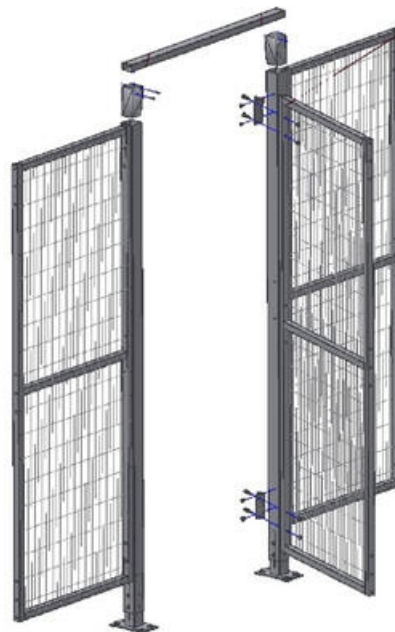

SARANAOVET

10900152

Ovipaketti, saranaovi max. 800 mm

- Yksi- ja kaksilehtiset
- Ovissa voidaan käyttää: ProSafe T10, OptiSafe ja SolidSafe -elementtejä
- Sama tyyppi sekä vasen- että oikeakätiselle ovelle

Parisaranaovipaketin osat:

 	 	 	 	 
10000070	10000700	10000XXX	10060101	07976014019

Käyntiovi, saranoilla

Aukko: ovielementti + 30 mm

Ovielementti määrittää oven leveyden, esim. ProSafe T10-valikoimasta käytetyimpiä leveyksiä ovat 700, 800, 1000, 1200 ja 1500 mm.

Pariovi

Pariovi, saranoilla

Aukko: ovielementit + 42,5 mm

Ovielementit määrittävät oven leveyden, esim. ProSafe T10-valikoimasta käytetyimpiä leveyksiä ovat 700, 800, 1000, 1200 ja 1500 mm.

HUOM! Ovipaketit sisältävät ainoastaan saranat ja ylätuen kiinnikkeineen.

Oviverkot ja tolpat tilattava erikseen.

;

TEKNISET TIEDOT

Max. leveys	800 mm
--------------------	--------

ANVAHJO®

1090015X