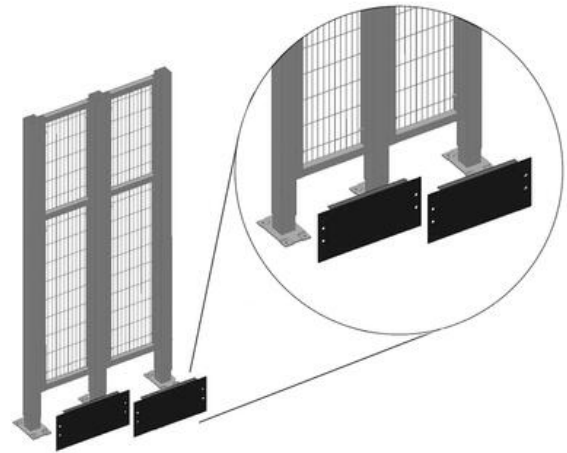

LATTIAVÄLIN SUOJALEVYT

10020021

Lattia välän suojalevy 200 mm

- Verkkoelementin alareunan ja lattian välin peittämiseen
- Väri musta RAL9005
- Asennus korkeussäädettäviin tolppiin

TUOTEKUVAUS

Suojalevyt voidaan asentaa korkeussäädettäviin tolppiin.

TEKNISET TIEDOT

Leveys	200 mm
--------	--------