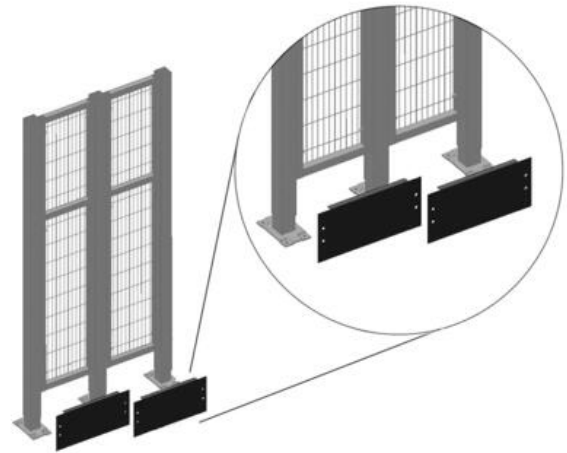

LATTIAVÄLIN SUOJALEVYT

10020021

Lattiavälin suojalevy 200 mm

- Verkkoelementin alareunan ja lattian välin peittämiseen
- Väri musta RAL9005
- Asennus korkeussäädettäviin tolppiin

TUOTEKUVAUS

Suojalevyt voidaan asentaa korkeussäädettäviin tolppiin.

TEKNISET TIEDOT

Leveys	200 mm
--------	--------