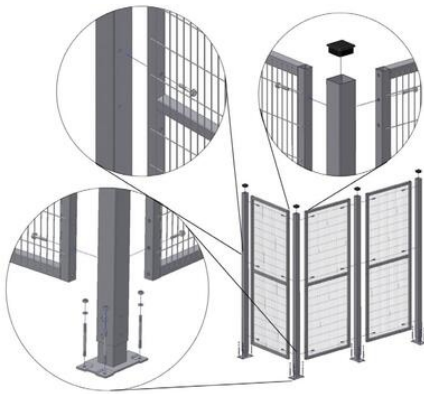

Väri

Musta RAL 9005