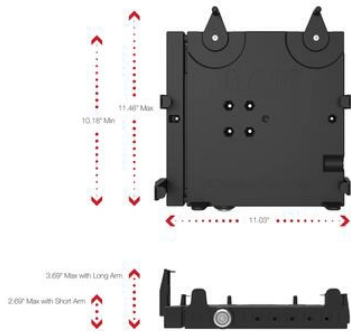

Tray Dimensions