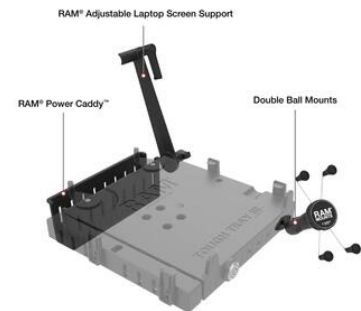

Compatible Accessories