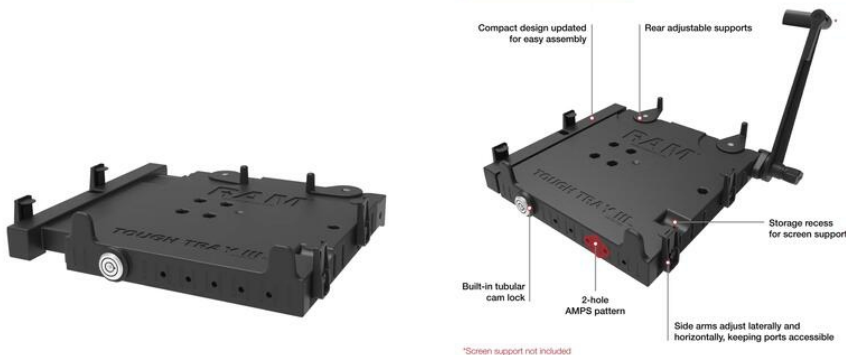

Key Features