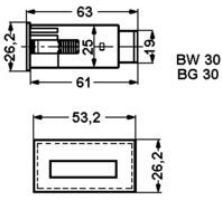

BW 30/BG 30

**BW 30
BG 30**