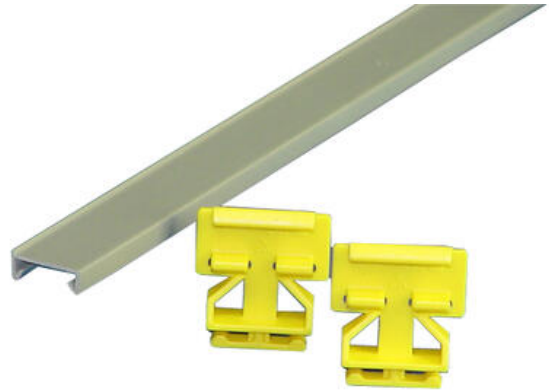

JOHTOKOURUMERKINNÄT E-SARJAN KOURUILLE

Kaapelien hallintaan

GCOP15

Kansi kouruille, leveys 15 mm

- PVC-kannet johtokouruille
- Johtokourun merkintäjärjestelmät
- Kaapelikiinnittimet
- Muoviset niitit nopeaan ja helppoon kaapelikourujen asennukseen

TUOTEKUVAUS

Kansi

PVC-kansi johtokouruille. Myydään yksittäin 2 m pituisina.

--

Johtokourumerkintä

Helposti asennettava merkintäjärjestelmä sisältää merkintälistan ja listanpidikkeen. Merkintälistanpidike voidaan asentaa 4 mm ja 8 mm lamelliaukkoihin. Merkintälistaan voidaan kiinnittää max 14 mm leveä merkintäteippi.

Asennus

--	--	--

Kaapelikiinnitin E-sarjan kouruille

Yksinkertainen ja helposti asennettava kiinnitin kaapeleiden sitomiseksi kourun pohjalle. Voidaan käyttää myös kaapeleiden erottamiseksi eri kerroksiin.

--

Niitit

Muoviset niitit nopeaan ja helppoon kaapelikourujen asennukseen. Käytä mielellään PRRIV työkalua.

TEKNISET TIEDOT

Hyväksynnät	CSA US, EN50085-2-3, Gost R, IMQ, RoHS, UL
Leveys	15 mm
Materiaali	Itsestään sammuva jäykkä PVC
Max. käyttölämpötila	60 °C
Max. varastointilämpötila	60 °C
Min. käyttölämpötila	-5 °C
Min. varastointilämpötila	-25 °C
Pakkauskoko	1 kpl
Pituus	2000 mm
Väri	Harmaa