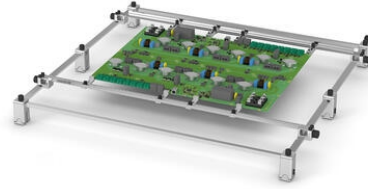

PHXL-SA

XL esilämmittimen teline

PHXL-SA XL piirilevyteline

- Piirilevyteline esilämmittimelle
- 3 metallista tukea vakauttamaan piirilevyä ja estämään piirilevyn taipuminen
- Suurille piirilevyille aina 510 x 610 mm asti
- 3 eri työskentelykorkeutta

TUOTEKUVAUS

PHXL-SA sopii täydellisesti kaikäntyyppisille suurille piirilevyille aina 510 x 610 mm asti.

Mahdollistaa nopean, helpon ja tarkan piirilevyn vaihdon. Kolme eri työskentelykorkeutta: 28 mm, 38 mm ja 48 mm.