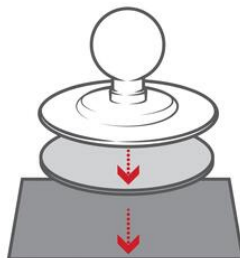

B-KOON LIIMATTAVAT POHJALEVYT

RAM liimattava pohjalevy

RAP-B-378U

Liimattava pohja B-koko, 2.5"

- Joustava materiaali
- Mukana kaksipuolinen kestävä 3M liimalevy
- Helppo kiinnitys mm. ajoneuvon konelautaan

TUOTEKUVAUS

RAP-B-378U koostuu 2,5" komposiittisesta B-kokoisesta pallopohjasta, kaksipuolisesta liimautuvasta PSA-levystä ja valmisteluun tarkoitettua alkoholiipyyhkeestä. Tämä alusta on yhteensopiva kaikkiin RAM B-koon varsiin, jolla voit liittää siihen eri laitteita.

TEKNISET TIEDOT

Leveys	63,5 mm
Materiaali	Erittäin luja komposiitti
Sarjakoko	B (1")
Tyypillinen osa	Pohja

Flexible base conforms to flat or curved dash surfaces

Powerful 3M adhesive for any hard, smooth or textured surfaces