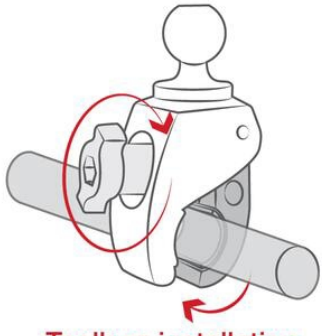

B-KOON TOUGH-CLAW LEUKAKIINNIKKEET

RAM Tough-Claw leukakiinnike

RAP-B-400U

Puristin B-koko pieni

- Nopea kiinnitys ja irroitus
- Puristusalue 15,9 - 55,6 mm
- Erittäin luja komposiitti

TUOTEKUVAUS

RAM Tough-Claw™ on täydellinen asennusalusta ilman työkaluja tapahtuvaan asennukseen ja irrotukseen. Se sopii pyöreisiin, neliömäisiin ja muun muotoisiin putkiin sekä tankoihin.

Tough-Claw voidaan kiinnittää nopeasti ja se on ihanteellinen mm. puhelinten, tablettien, toimintakameroiden ja monien muiden tarpeiden kiinnittämiseen.

TEKNISET TIEDOT

Materiaali	Erittäin luja komposiitti, Ruostumaton teräs
Max. putken mitta	29 mm
Min. putken mitta	15,9 mm
Mitat tasaisten pintojen max.	29 mm
Mitat tasaisten pintojen min.	1 mm
Sarjakoko	B (1")
Tyypillinen osa	Pohja