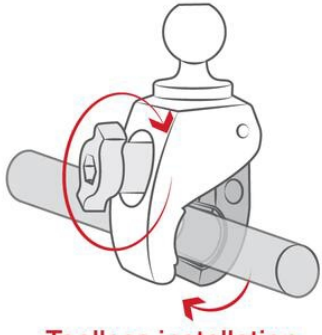

Toolless installation
for convenient installation,
transfer and removal of base