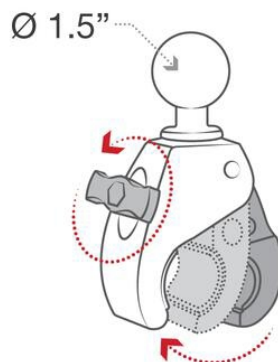

## C-KOON TOUGH-CLAW LEUKAKIINNIKKEET

RAM Tough-Claw leukakiinnike

RAP-400U  
Puristin C-koko pieni

- Nopea kiinnitys ja irroitus
- Puristusalue 15,9 - 55,6 mm
- Erittäin luja komposiitti

### TUOTEKUVAUS

RAM Tough-Claw™ on täydellinen asennusalausta ilman työkaluja tapahtuvaan asennukseen ja irrotukseen. Se sopii pyöreisiin, neliömäisiin ja muun muotoisiin putkiin sekä tankoihin.

Tough-Claw voidaan kiinnittää nopeasti ja se on ihanteellinen mm. puhelinten, tablettien, toimintakameroiden ja monien muiden tarpeiden kiinnittämiseen.

### TEKNISET TIEDOT

<b>Materiaali</b>	Erittäin luja komposiitti, Ruostumaton teräs 304
<b>Max. putken mitta</b>	29 mm
<b>Min. putken mitta</b>	15,9 mm
<b>Sarjakoko</b>	C (1,5")
<b>Tyypillinen osa</b>	Pohja

**Easily adjust positions**  
by simply loosening grip

**Easily adjust positions**  
by simply loosening grip