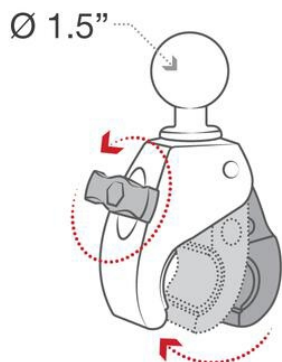

## C-KOON TOUGH-CLAW LEUKAKIINNIKKEET

RAM Tough-Claw leukakiinnike

RAP-400U  
Puristin C-koko pieni

- Nopea kiinnitys ja irroitus
- Puristusalue 15,9 - 55,6 mm
- Erittäin luja komposiitti

### TUOTEKUVAUS

RAM Tough-Claw™ on täydellinen asennusalausta ilman työkaluja tapahtuvaan asennukseen ja irrotukseen. Se sopii pyöreisiin, neliömäisiin ja muun muotoisiin putkiin sekä tankoihin.

Tough-Claw voidaan kiinnittää nopeasti ja se on ihanteellinen mm. puhelinten, tablettien, toimintakameroiden ja monien muiden tarpeiden kiinnittämiseen.

### TEKNISET TIEDOT

<b>Materiaali</b>	Erittäin luja komposiitti, Ruostumaton teräs 304
<b>Max. putken mitta</b>	29 mm
<b>Min. putken mitta</b>	15,9 mm
<b>Sarjakoko</b>	C (1,5")
<b>Tyypillinen osa</b>	Pohja