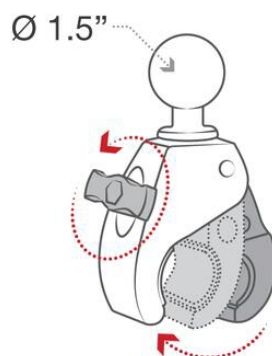

C-KOON TOUGH-CLAW LEUKAKIINNIKKEET

RAM Tough-Claw leukakiinnike

RAP-400U
Puristin C-koko pieni

- Nopea kiinnitys ja irroitus
- Puristusalue 15,9 - 55,6 mm
- Erittäin luja komposiitti

TUOTEKUVAUS

RAM Tough-Claw™ on täydellinen asennusalausta ilman työkaluja tapahtuvaan asennukseen ja irrotukseen. Se sopii pyöreisiin, neliömäisiin ja muun muotoisiin putkiin sekä tankoihin.

Tough-Claw voidaan kiinnittää nopeasti ja se on ihanteellinen mm. puhelinten, tablettien, toimintakameroiden ja monien muiden tarpeiden kiinnittämiseen.

TEKNISET TIEDOT

Materiaali	Erittäin luja komposiitti, Ruostumaton teräs 304
Max. putken mitta	29 mm
Min. putken mitta	15,9 mm
Sarjakoko	C (1,5")
Tyypillinen osa	Pohja

Easily adjust positions
by simply loosening grip

Easily adjust positions
by simply loosening grip