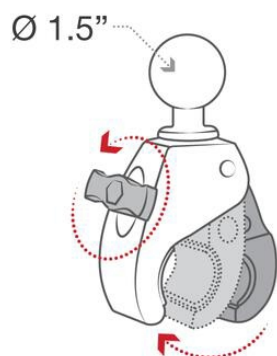

C-KOON TOUGH-CLAW LEUKAKIINNIKKEET

RAM Tough-Claw leukakiinnike

RAP-400U
Puristin C-koko pieni

- Nopea kiinnitys ja irroitus
- Puristusalue 15,9 - 55,6 mm
- Erittäin luja komposiitti

TUOTEKUVAUS

RAM Tough-Claw™ on täydellinen asennusalausta ilman työkaluja tapahtuvaan asennukseen ja irrotukseen. Se sopii pyöreisiin, neliömäisiin ja muun muotoisiin putkiin sekä tankoihin.

Tough-Claw voidaan kiinnittää nopeasti ja se on ihanteellinen mm. puhelinten, tablettien, toimintakameroiden ja monien muiden tarpeiden kiinnittämiseen.

TEKNISET TIEDOT

Materiaali	Erittäin luja komposiitti, Ruostumaton teräs 304
Max. putken mitta	29 mm
Min. putken mitta	15,9 mm
Sarjakoko	C (1,5")
Tyypillinen osa	Pohja

Easily adjust positions
by simply loosening grip

Easily adjust positions
by simply loosening grip