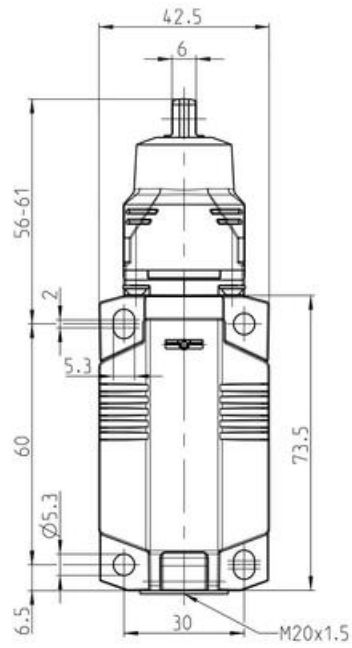

ATEX-hyväksytty

Ei

Valmistajan osanumero

6081000097

Operating symbol

Operating diagram