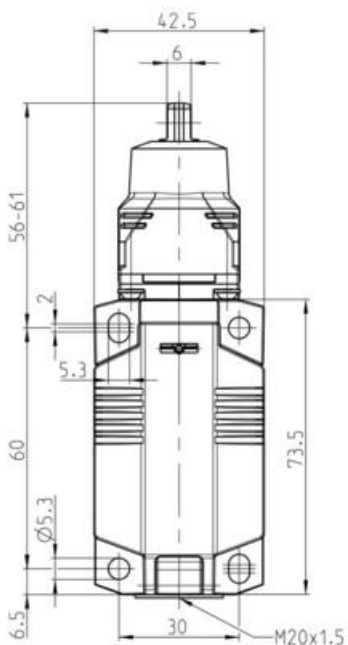

ATEX-hyväksytty

Ei

Valmistajan osanumero

6081000097

Operating symbol

Operating diagram

Operating symbol

Operating diagram