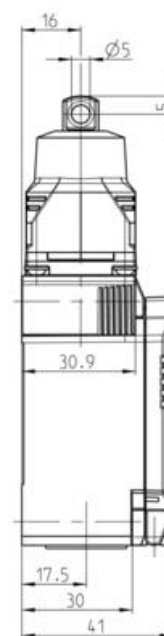

TEKNISET TIEDOT

TIEDOT

Koskettimet	Hidaskosketin, 1 NO, 1 NC
IP-luokka	IP66, IP67
Kaapelisisäänmeno	1 x M20 x1,5
Liitäntä	Ruuviliitin
Hyväksynnät	CE, CSA US
Max. jännite AC	240 V
Max. jännite DC	24 V
Nimellisvirta, terminen	5 A
Min. käyttölämpötila	-30 °C
Max. käyttölämpötila	75 °C
Rungon materiaali	Muovi
Max. toimintataajuus	60 kertaa/min

ATEX-hyväksytty

Ei

Valmistajan osanumero

6081000097

Operating symbol

Operating diagram

Operating symbol

Operating diagram