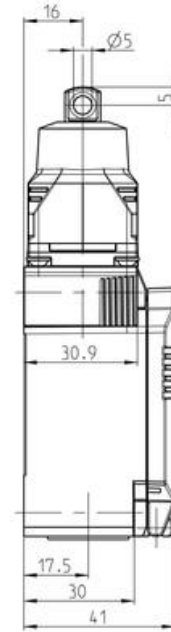

Kärjet palautuvat kun veto lakkaa.

Käytetään esim. nosto-ovien avaamiseen.

TEKNISET TIEDOT

TIEDOT

Koskettimet	Hidaskosketin, 1 NO, 1 NC
IP-luokka	IP66, IP67
Kaapelisisäänmeno	1 x M20 x1,5
Liitäntä	Ruuviliitin
Hyväksynät	CE, CSA US
Max. jännite AC	240 V
Max. jännite DC	24 V
Nimellisvirta, terminen	5 A
Min. käyttölämpötila	-30 °C
Max. käyttölämpötila	75 °C
Rungon materiaali	Muovi
Max. toimintataajuus	60 kertaa/min

ATEX-hyväksytty

Ei

Valmistajan osanumero

6081000097

Operating symbol

Operating diagram

Operating symbol

Operating diagram