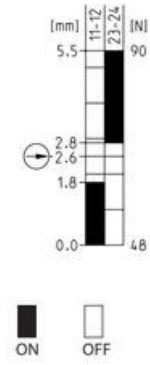

ATEX-hyväksytty

Ei

Valmistajan osanumero

6081000097

Operating symbol

Operating diagram