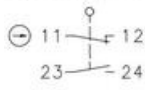

ATEX-hyväksytty

Ei

Valmistajan osanumero

6081000097

Operating symbol