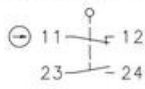

Operating symbol