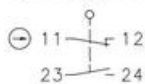

ATEX-hyväksytty

Ei

Valmistajan osanumero

6081000097

Operating symbol

Operating diagram

Operating symbol

Operating diagram