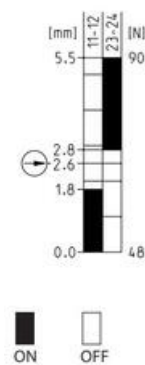

ATEX-hyväksytty

Ei

Valmistajan osanumero

6081000097

Operating symbol

Operating diagram