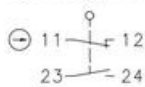

ATEX-hyväksytty

Ei

Valmistajan osanumero

6081000097

Operating symbol