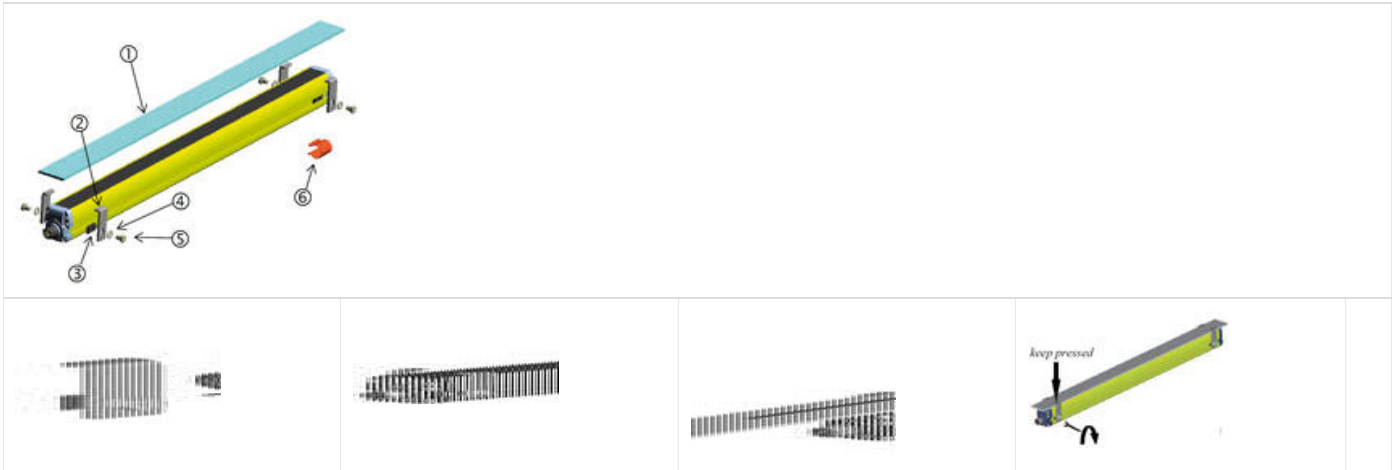

Asennus

SG-LS linssisuoja voidaan käyttää seuraavien sarjojen kanssa:

Turvaloverhot: SG2-B, SG2-E, SG2-M, SG4-B, SG4-E

Turvalopuomit: SG-COMPACT

Tekniset tiedot

Materiaali	PMMA Altuglas
Korkeudet	245-1860 mm
Ainevahvuus	3 mm