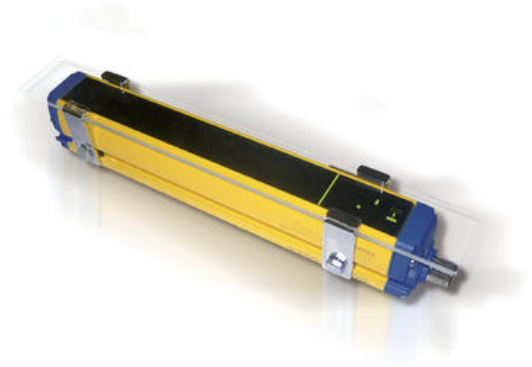

## SG-LS LINSSISUOJAT

### SG-LS-MC4

- Datalogic linssisuoja
- Suojaa linssiä mm. naarmuuntumiselta
- 5 suoja / paketti, sis. kiinnikkeet

### TUOTEKUVAUS

Datalogic SG-LS linssisuoja on tarkoitettu suojaamaan turvaloverhon ja turvalopuomin linssiä mm. naarmuuntumiselta sekä esim. työstökoneesta lentäviltä kuumilta lastuilta, näin pidentäen turvalaitteen elinikää. Linssisuoja saattaa olla tarpeellinen myös paikoissa joissa turvalaitteen linssiä pyyhitään usein ja/tai käytetään voimakkaampia pesuaineita.

### Tekniset tiedot

<b>Materiaali</b>	PMMA Altuglas
<b>Korkeudet</b>	245-1860 mm
<b>Ainevahvuus</b>	3 mm

Vaikutus turvalaitteen toimintäisyyteen

-10 % /kpl

SG-LS linssisuoja voidaan käyttää seuraavien sarjojen kanssa:  
Turvavaloverhot: SG2-B, SG2-E, SG2-M, SG4-B, SG4-E  
Turvavalopuomit: SG-COMPACT