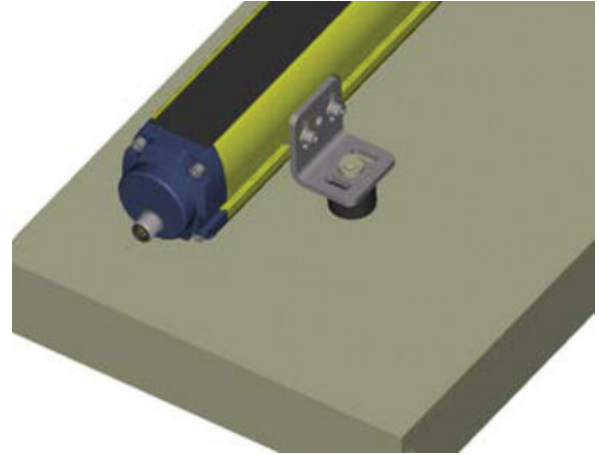

## SG JA SG-BIG TARVIKKEET

S50030026

SG-PSB-KIINNIKE (paketti) (SG-PSB-KIINNIKE)

- Tarvikkeet SG ja SG-BIG turvalopuomeille
- Kiinnikkeet seinäasennukseen
- Kiinnikkeet suojatolppiin
- Muting varret

### TUOTEKUVAUS

Datasensing:llä on paljon erilaisia kiinnikkeitä turvalopuomeille ja -verhoille.  
Tarvikkeisiin kuuluu myös valmiit muting-varret L-, X- ja T-muting sovelluksiin.

### TIEDOT

Mitat (mm)	20x34mm
Materiaali	Alumiini
Muuta	4 x kiinnike / 12 x ruuvit