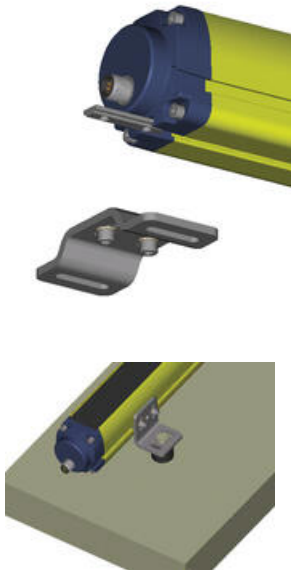

## SG JA SG-BIG TARVIKKEET

S50030026

SG-PSB-KIINNIKE (paketti) (SG-PSB-KIINNIKE)

- Tarvikkeet SG ja SG-BIG turvalopuomeille
- Kiinnikkeet seinäasennukseen
- Kiinnikkeet suojatolppiin
- Muting varret

### TUOTEKUVAUS

Datasensing:llä on paljon erilaisia kiinnikkeitä turvalopuomeille ja -verhoille.  
Tarvikkeisiin kuuluu myös valmiit muting-varret L-, X- ja T-muting sovelluksiin.

### TIEDOT

Mitat (mm)	20x34mm
Materiaali	Alumiini
Muuta	4 x kiinnike / 12 x ruuvit