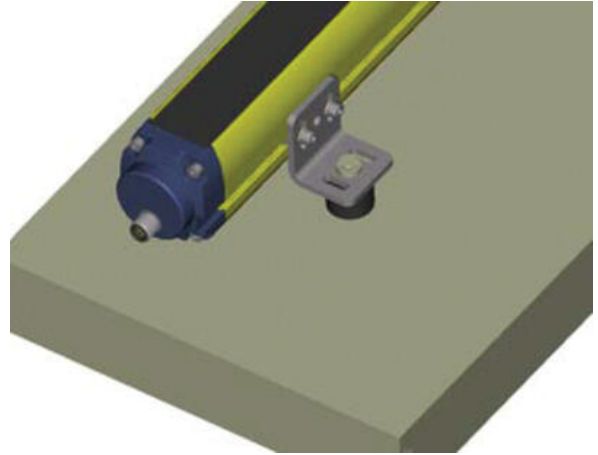

## SG JA SG-BIG TARVIKKEET

ST-K4STD-SG BODY BIG

Kiinnitysalka SG BODY BIG-sarjalle, SIVUKIINNITYS (4  
kpl / paketti)

- Tarvikkeet SG ja SG-BIG turvalopuomeille
- Kiinnikkeet seinäasennukseen
- Kiinnikkeet suojatolppiin
- Muting varret

## TUOTEKUVAUS

Datasensing:llä on paljon erilaisia kiinnikkeitä turvalopuomeille ja -verhoille.

Tarvikkeisiin kuuluu myös valmiit muting-varret L-, X- ja T-muting sovelluksiin.