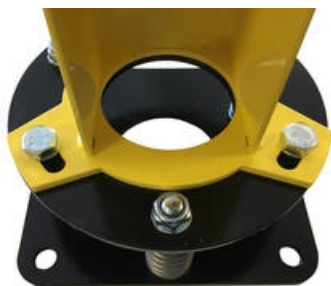

## TTR SUOJATOLPAT

TTR-1200-R

Suojatolppa 1200mm

- Suojatolpat TTR, 1200mm ja 1900mm
- Sisältää jousijalan
- Kulma-, kallistus- ja korkeussäädöt

### TUOTEKUVAUS

TTR-1200-R ja TTR-1900-R ovat suojaavia ja säädettäviä suojatolppia turvalopuomeille ja -verhoille.

Mekaanisen suojan lisäksi TTR-suojatolppa tarjoaa edullisen ja nopean asennuksen lattiapintaan moinipuolisilla säädöillä (korkeus, kulma ja kallistus).

#### TIEDOT

Materiaali	Teräs
Syvyys	90 mm
Leveys	90 mm
Korkeus	1270 mm
Paino	10,5 kg