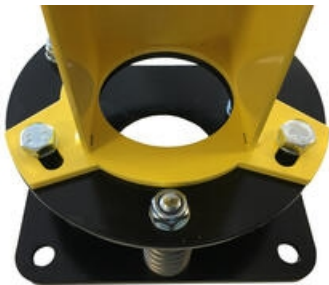

TTR SUOJATOLPAT

TTR-1200-R
Suojatolppa 1200mm

- Suojatolpat TTR, 1200mm ja 1900mm
- Sisältää jousijalan
- Kulma-, kallistus- ja korkeussäädöt

TUOTEKUVAUS

TTR-1200-R ja TTR-1900-R ovat suojaavia ja säädettäviä suojatolppia turvalopuomeille ja -verhoille.

Mekaanisen suojan lisäksi TTR-suojatolppa tarjoaa edullisen ja nopean asennuksen lattiapintaan moinipuolisilla säädöillä (korkeus, kulma ja kallistus).

TEKNISET TIEDOT

TIEDOT

Materiaali	Teräs
Syvyys	90 mm
Leveys	90 mm
Korkeus	1270 mm
Paino	10,5 kg