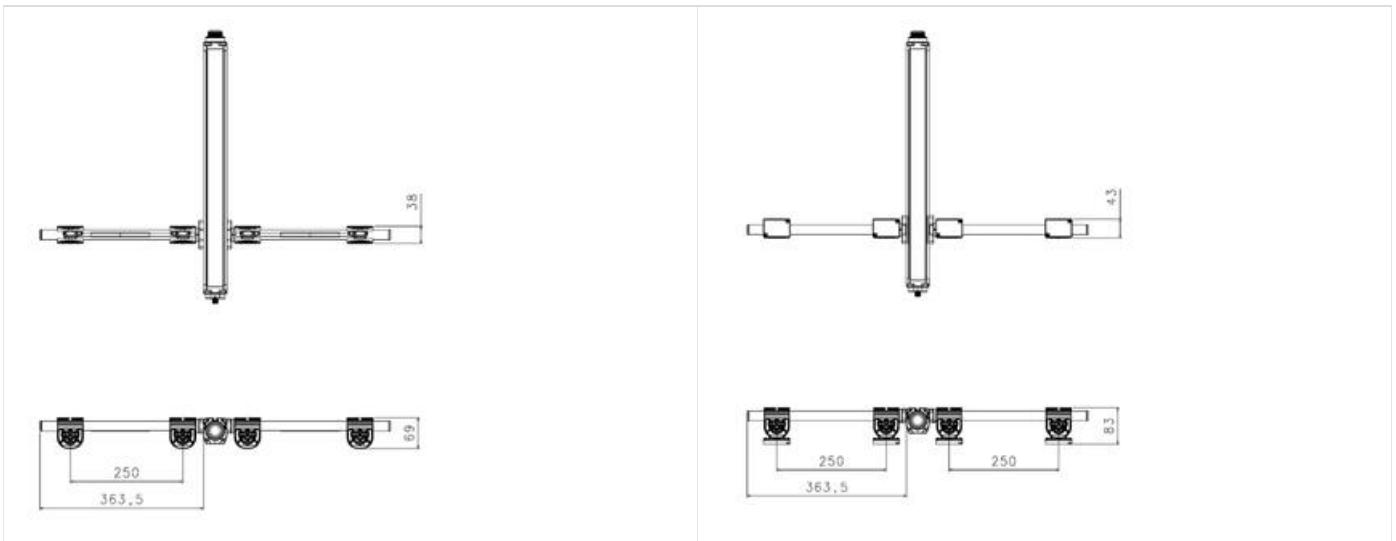

SG-M MUTING-ANTURIVARRET

SG-ML-S100-L

L-muting paketti, 2 x S100, 700mm, Vasen

- Muting varret integroiduilla antureilla
- Sisään- ja uloskäynnille
- Soveltuu "L", "T" tai "X" muting sovelluksiin
- Nopea kytkentä M12-liittimillä

TUOTEKUVAUS

Valmiit muting-varret integroiduilla muting-antureilla yksinkertaiseen, nopeaan ja monipuoliseen asennukseen. Anturit on säädettävissä moniin eri sovelluksiin. Varsia on saatavana kolme eri vaihtoehtoa. Perinteinen T-muting neljällä anturilla (kaksi molemmilla puolilla turvaloverhoa) kaksi suuntaiseen toimintaan, X-muting risteävillä antureilla kahden suuntaiseen toimintaan sekä L-muting kaksi anturia samalla puolella turvaloverhoa yhdensuuntaiseen toimintaan. Varret on helppo ja nopea kytkeä M12 liitoskaapeleilla SG-M-CB kytkentärasiaan.

[SG-M-CB kytkentärasia](#)

Manuaali

Käyttöohje			
Kuvaus		Tiedostomuoto	
Käyttöohje		PDF	Lataa

Mitat