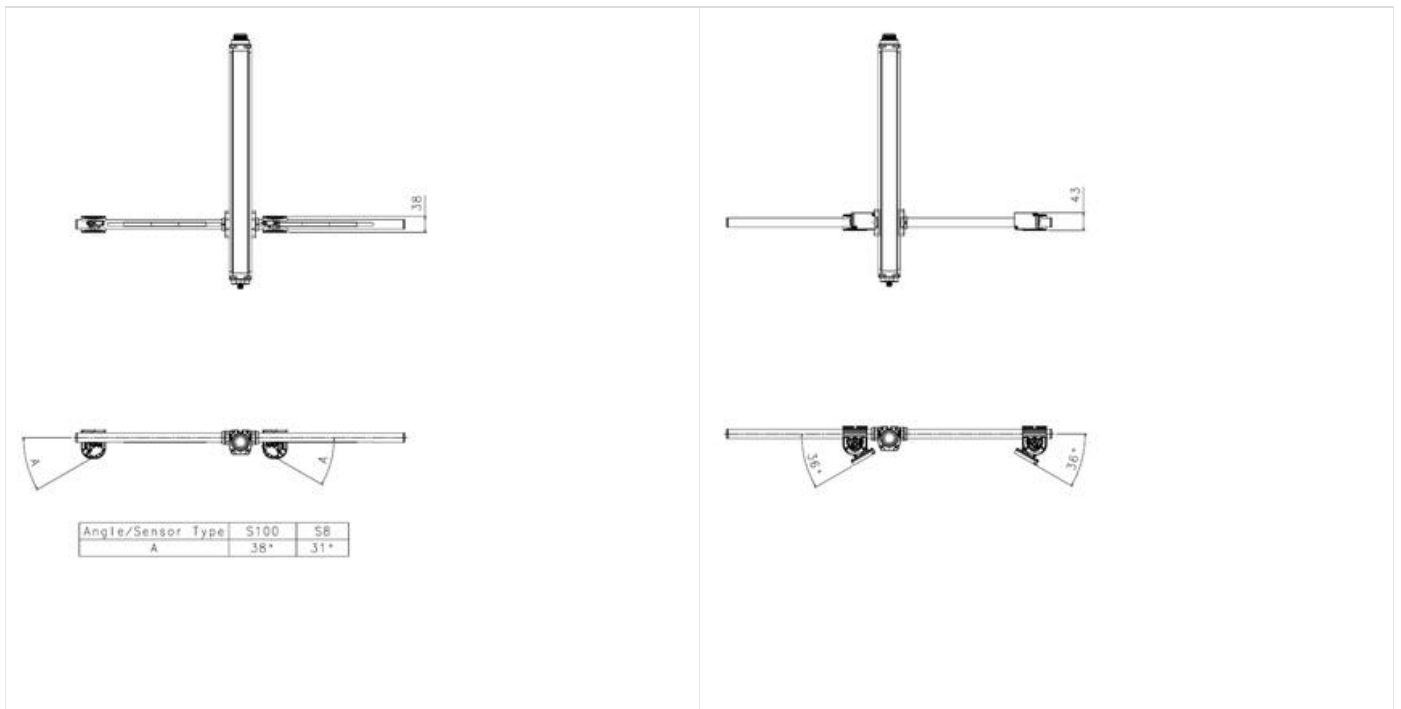

Tilausnumerot

Tilausnumero	Kuvaus
SG-ML-S100-L	Varsi "L" muting, 0,7 m kaapeli (vasen)*
SG-ML-S100-R	Varsi "L" muting, 0,7 m kaapeli (oikea)*
SG-ML-S100-200-L	Varsi "L" muting, 2 m kaapeli (vasen)*
SG-ML-S100-200-R	Varsi "L" muting, 2 m kaapeli (oikea)*
SG-MT-S100	Varsi "T" muting, 0,7 m kaapeli
SG-MT-S100-200	Varsi "T" muting, 2 m kaapeli
SG-MX-S100	Varsi "X" muting, 0,7 m kaapeli
SG-MX-S100-200	Varsi "X" muting, 2 m kaapeli

* Vasen ja oikea varsi määritetään, kun katsotaan kohti vastaanotinta.