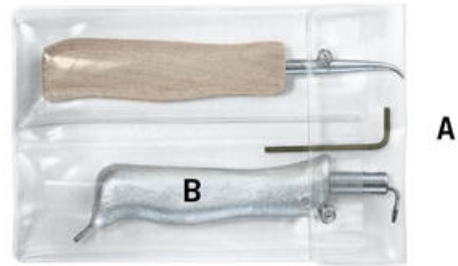

### Kiilanauhat

437019

Kiilanauha EPDM Musta, koko 2

- EPDM tai PVC
- Lasitiivisteille
- Työkalut asennukseen

### TUOTEKUVAUS

EPDM tai PVC valmistetut kiilanauhat lasitiivisteille. Toimitetaan kelassa.

Valikoimassa myös työkalut tiivisteiden ja profiilien leikkaamiseen ja asennukseen.

## TEKNISET TIEDOT

<b>Materiaali</b>	EPDM
<b>Mitta B</b>	6 mm
<b>Mitta H</b>	7 mm
<b>Pakkauskoko</b>	50 m
<b>Väri</b>	Musta