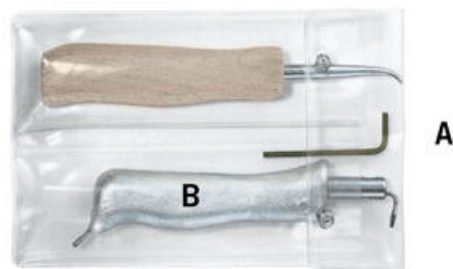

### Kiilanauhat

437019

Kiilanauha EPDM Musta, koko 2

- EPDM tai PVC
- Lasitiivisteille
- Työkalut asennukseen

### TUOTEKUVAUS

EPDM tai PVC valmistetut kiilanauhat lasitiivisteille. Toimitetaan kelassa.

Valikoimassa myös työkalut tiivisteiden ja profiilien leikkaamiseen ja asennukseen.

### TEKNISET TIEDOT

<b>Materiaali</b>	EPDM
<b>Mitta B</b>	6 mm
<b>Mitta H</b>	7 mm
<b>Pakkauskoko</b>	50 m
<b>Väri</b>	Musta