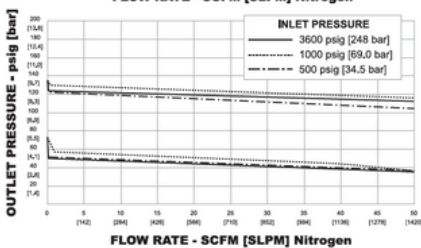

TUOTEKUVAUS

20-1000-sarjan säädin on valmistettu kevyellä alumiinirakenteella, paineistettuihin maakaasujoneuvoihin, joissa on vähintään 7 litran moottori. Mäntätoiminen tunnistus takaa pitkän käyttöiän. Varustettu lämmönvaihtimella jäädytymisen estämiseksi.

Example for selecting a part number: