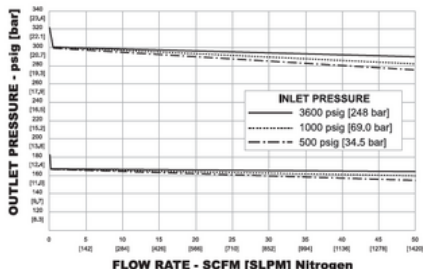

Example for selecting a part number: