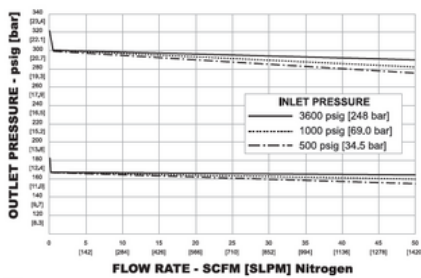

TUOTEKUVAUS

20-1000-sarjan säädin on valmistettu kevyellä alumiinirakenteella, paineistettuihin maakaasujoneuvoihin, joissa on vähintään 7 litran moottori. Mäntätoiminen tunnistus takaa pitkän käyttöiän. Varustettu lämmönvaihtimella jäädytymisen estämiseksi.

Example for selecting a part number: