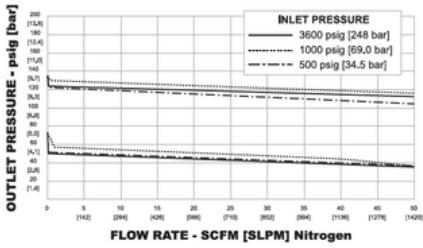

Example for selecting a part number: