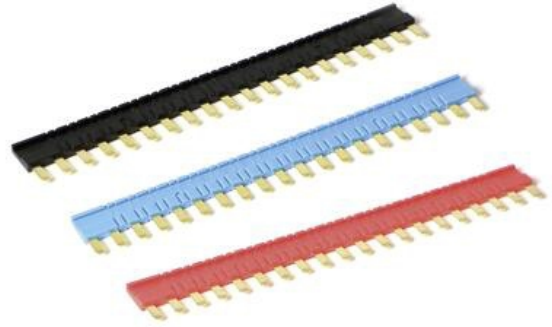

KETJUTUSRIMA COMATRELECO CRINT-RIVILIITINRELEILLE

CRINT

CRINT-BR20-BK/5

Ketjutusrima musta 20 PIN (5kpl / pussi)

- 20 pin
- IP20
- Saatavana mustana, sinisenä ja punaisena

TUOTEKUVAUS

Ketjutusrimat mahdollistavat kätevän ja nopean releiden ketjuttamisen. Niiden avulla voit helposti liittää useita releitä peräkkäin ilman tarvetta monimutkaisille johdotuksille. Releiden fyysisen sijoittelun optimointi helpottuu, kun käytetään ketjutusrimoja.

Ketjutusrimat tarjoavat vakaan ja turvallisen yhteyden releiden välillä. Hyvä kontakti ja luotettava sähköinen liitäntä varmistavat, että signaalit ja virta siirtyvät moitteettomasti ketjutetun järjestelmän läpi.

TEKNISET TIEDOT

Leveys	123,2 mm
Pakkauskoko	5kpl