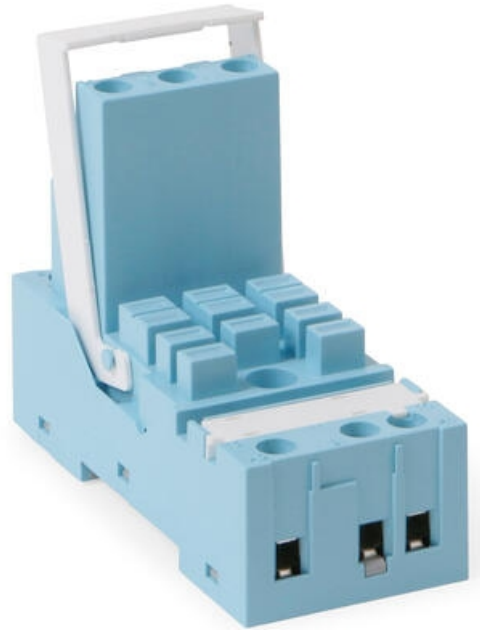

## KANNAT C5-TEOLLISUUSRELEILLE

S5M

DIN-kiskokanta C5-releille (2719200)

- I/O-kytkentäjärjestys
- DIN- ja EN-numerointi
- Kosketussuojattu
- Integroitu lukituspanta

### TUOTEKUVAUS