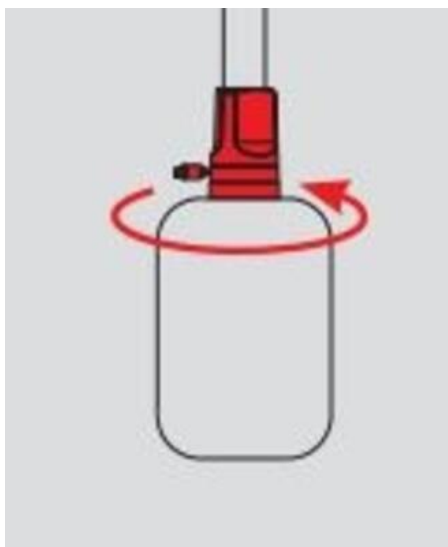

KANNATINJÄRJESTELMÄ CS-480

1014800015

Kiinnike koteloon, suora, pyörivä, 300°

- Helppo järjestelmä kevyille kuormille
- Mahdollistaa kotelon asennuksen ylhäältä tai alhaalta
- Väri RAL 7016 (pyynnöstä RAL9006)
- Helppo kokoonpano
- Max. etäisyys 1,5 m ja kannatuskyky 330 N

TUOTEKUVAUS

CS-480 on Bernsteinin halvin, kevein ja yksinkertaisin kannatinjärjestelmä. Se soveltuu hyvin kattoon, tasoon tai seinään kiinnitettävän ohjauskotelon varreksi. Järjestelmä koostuu 48mm putkesta ja kääntyvistä nivelistä.

TEKNISET TIEDOT

SUOJAUS JA HYVÄKSYNNÄT

IP-luokka	IP65
-----------	------

Väri	Harmaa
------	--------

**Load diagram
for static load capacity CS-480 B.fle**