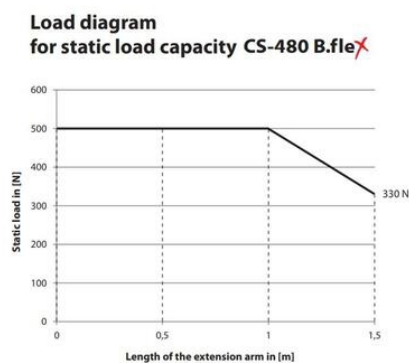

KANNATINJÄRJESTELMÄ CS-480

1014800015

Kiinnike koteloon, suora, pyörivä, 300°

- Helppo järjestelmä kevyille kuormille
- Mahdollistaa kotelon asennuksen ylhäältä tai alhaalta
- Väri RAL 7016 (pyynnöstä RAL9006)
- Helppo kokoonpano
- Max. etäisyys 1,5 m ja kannatuskyky 330 N

TUOTEKUVAUS

CS-480 on Bernsteinin halvin, kevein ja yksinkertaisin kannatinjärjestelmä. Se soveltuu hyvin kattoon, tasoon tai seinään kiinnitettävän ohjauskotelon varreksi. Järjestelmä koostuu 48mm putkesta ja kääntyvistä nivelistä.

TEKNISET TIEDOT

SUOJAUS JA HYVÄKSYNNÄT

IP-luokka	IP65
-----------	------

Väri	Harmaa
------	--------

**Load diagram
for static load capacity CS-480 B.fle**