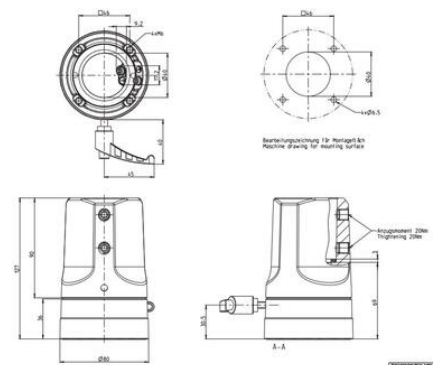

KANNATINJÄRJESTELMÄ CS-480

1014800015

Kiinnike koteloon, suora, pyörivä, 300°

- Helppo järjestelmä kevyille kuormille
- Mahdollistaa kotelon asennuksen ylhäältä tai alhaalta
- Väri RAL 7016 (pyynnöstä RAL9006)
- Helppo kokoonpano
- Max. etäisyys 1,5 m ja kannatuskyky 330 N

TUOTEKUVAUS

CS-480 on Bernsteinin halvin, kevein ja yksinkertaisin kannatinjärjestelmä. Se soveltuu hyvin kattoon, tasoon tai seinään kiinnitettävän ohjauskotelon varreksi. Järjestelmä koostuu 48mm putkesta ja kääntyvistä nivelistä.

TEKNISET TIEDOT

SUOJAUS JA HYVÄKSYNNÄT

IP-luokka	IP65
-----------	------

Väri	Harmaa
------	--------

**Load diagram
for static load capacity CS-480 B.fle**