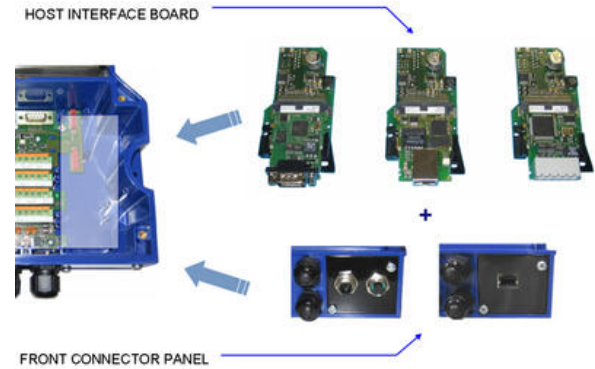

VÄYLÄ MODUULIT KYTKENTÄKESKUKSILLE

BM100

Muisti moduli, BM100 (CBX100/500)

- Kaikki teollisuudessa käytettävät väylä mahdollisuudet
- Muistimoduli kytkentä boxiin
- Kytkentä boci CBX500/CBX800 tilattava erikseen

TUOTEKUVAUS

Väylä moduulit on tarkoitettu Datalogin kytkentä boxeihin CBX500 ja CBX800. Näiden väylämodulien avulla viivakoodinlukijan pystyy kytkemään kaikkiin teollisuudessa käytettäviin väylä ratkaisuihin.

HUOM! Lukijoissa sisäinen Ethernet/Profinet väylä mahdollisuus, jolloin ulkoista väylä boxia ei tarvita.

Muistimodulin avulla voidaan tallentaa viivakoodinlukijan konfigurointi ohjelma talteen. Kun lukija vaihdetaan uuteen, niin konfigurointi ohjelma latautuu automaattisesti lukijaan.