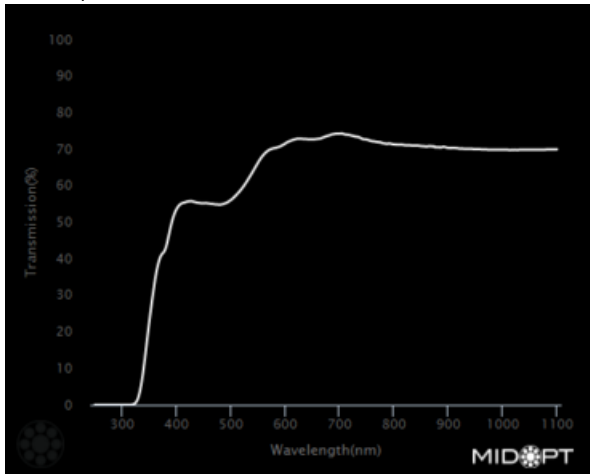

## VALOTASAPAINOSUODIN LA080

F/LA080-13.25

Valotasapainosuodin (ei sininen valo)

- Sinisen valon suodatukseen
- Päästökaista 400-700nm
- Useita kokovaihtoehtoja

### TUOTEKUVAUS

Vähennä sinistä varjostusta.

Sovelluksiin valkoisen LED- ja xenon-valon kanssa

Valotasapainosuodin LA080

### TEKNISET TIEDOT

Suodinkierre

13.25