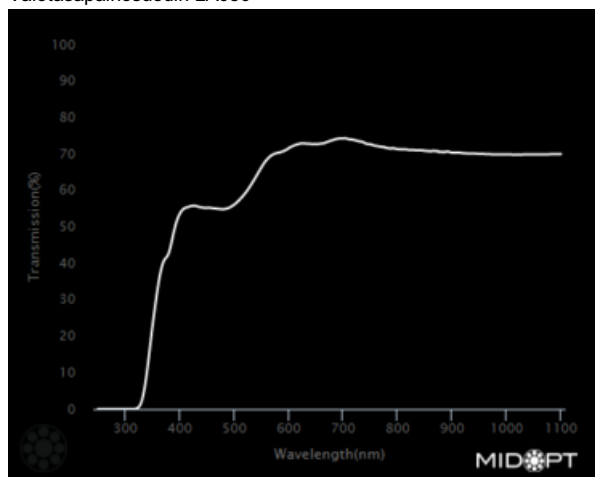

## VALOTASAPAINOSUODIN LA080

F/LA080-13.25

Valotasapainosuodin (ei sininen valo)

- Sinisen valon suodatukseen
- Päästökaista 400-700nm
- Useita kokovaihtoehtoja

### TUOTEKUVAUS

Vähennä sinistä varjostusta.

Sovelluksiin valkoisen LED- ja xenon-valon kanssa

Valotasapainosuodin LA080

### TEKNISET TIEDOT

Suodinkierre

13.25