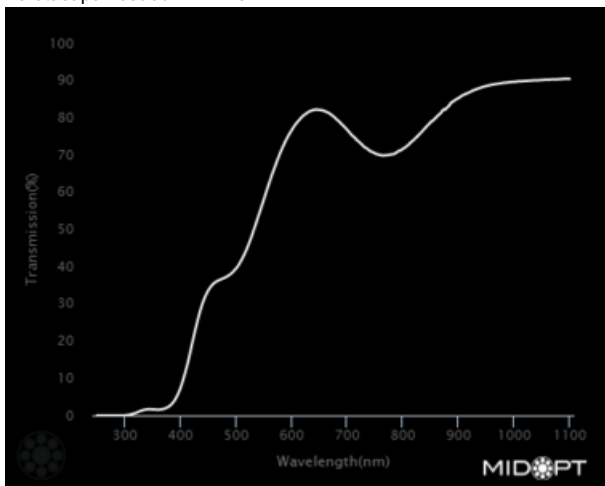

VALOTASAPAINOSUODIN LA120

F/LA120-13.25

Valotasapainosuodin (ei sininen valo)

- Sinisen valon suodatukseen
- Päästökaista 400-700nm
- Useita kokovaihtoehtoja

TUOTEKUVAUS

Vähennä sinistä varjostusta.

Sovelluksiin valkoisen LED- ja xenon-valon kanssa

Valotasapainosuodin LA120

TEKNISET TIEDOT

Suodinkierre	13.25
--------------	-------