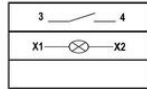

Min. varastointilämpötila	-40 °C
Max. varastointilämpötila	70 °C
Mekaaninen elinikä	5 000 000/100 000 sykliä
Hyväksynnät	BV, CB, CE, CSA 22.2, UL 508
Ilmastollinen kestävyys, jatkuva kostea lämpö	IEC 60068-2-30
Ilmastollinen kestävyys, meri-ilman kestävyys	IEC 60068-2-52
Ilmastollinen kestävyys, syklinen kostea lämpö	IEC 60068-2-3

Painike	Kosketin	Lähtin	Johdin M12	Väri M12	Pist.	Wire color
RESET	NO	3	1	Ruskea	1	BROWN
		4	2	Valkoinen	2	WHITE
	LED	X2	3	Sininen	3	BLUE
		X1	4	Musta	4	BLACK