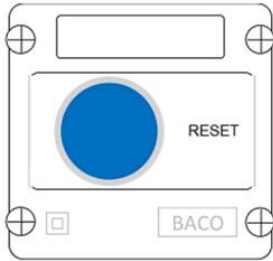

Min. varastointilämpötila	-40 °C
Max. varastointilämpötila	70 °C
Mekaaninen elinikä	5 000 000/100 000 sykliä
Hyväksynnät	BV, CB, CE, CSA 22.2, UL 508
Ilmastollinen kestävyys, jatkuva kostea lämpö	IEC 60068-2-30
Ilmastollinen kestävyys, meri-ilman kestävyys	IEC 60068-2-52
Ilmastollinen kestävyys, syklinen kostea lämpö	IEC 60068-2-3

Painike	Kosketin	Lähtin	Johdin M12	Väri M12	Pist.	Wire color
RESET	NO	3	1	Ruskea	1	BROWN
		4	2	Valkoinen	2	WHITE
	LED	X2	3	Sininen	3	BLUE
		X1	4	Musta	4	BLACK