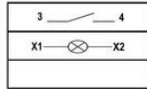

Min. varastointilämpötila	-40 °C
Max. varastointilämpötila	70 °C
Mekaaninen elinikä	5 000 000/100 000 sykliä
Hyväksynnät	BV, CB, CE, CSA 22.2, UL 508
Ilmastollinen kestävyys, jatkuva kostea lämpö	IEC 60068-2-30
Ilmastollinen kestävyys, meri-ilman kestävyys	IEC 60068-2-52
Ilmastollinen kestävyys, syklinen kostea lämpö	IEC 60068-2-3

Painike	Kosketin	Lähtin	Johdin M12	Väri M12	Pist.	Wire color
RESET	NO	3	1	Ruskea	1	BROWN
		4	2	Valkoinen	2	WHITE
	LED	X2	3	Sininen	3	BLUE
		X1	4	Musta	4	BLACK