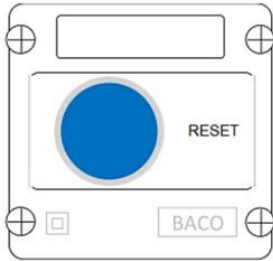

Min. varastointilämpötila	-40 °C
Max. varastointilämpötila	70 °C
Mekaaninen elinikä	5 000 000/100 000 sykliä
Hyväksynnät	BV, CB, CE, CSA 22.2, UL 508
Ilmastollinen kestävyys, jatkuva kostea lämpö	IEC 60068-2-30
Ilmastollinen kestävyys, meri-ilman kestävyys	IEC 60068-2-52
Ilmastollinen kestävyys, syklinen kostea lämpö	IEC 60068-2-3

Painike	Kosketin	Lähtin	Johdin M12	Väri M12	Pist.	Wire color
RESET	NO	3	1	Ruskea	1	BROWN
		4	2	Valkoinen	2	WHITE
	LED	X2	3	Sininen	3	BLUE
		X1	4	Musta	4	BLACK