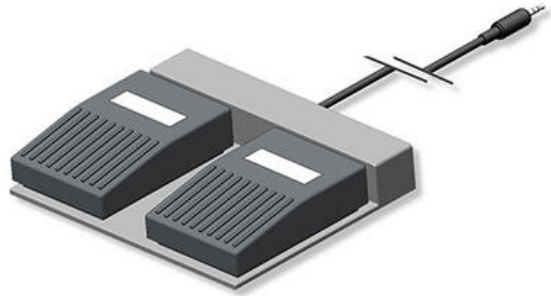

HD-JALKAKYTKIMET

OPTILIA FOOT SWITCHES

- Jalkakytkimillä mahdollista säätää kameran asetuksia tai tallentaa kuvia
- Nopeuttaa huomattavasti tarkastusprosessia
- Mukautta omiin tarpeisiisi sopivaksi

TUOTEKUVAUS

Optilian jalkakytkimet tarjoavat helppokäyttöisen tavan hallita tarkastuskameroita, kestäen vaativaakin käyttöä. Käyttäjänä voit mukauttaa jalkakytkimen toimintoja omiin tarpeisiisi sopivaksi ja suorittaa hommat sujuvasti sekä tehokkaasti!