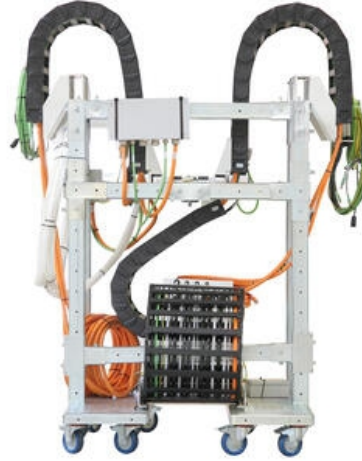

READYCHAIN® PREMIUM

Täysin asennusvalmis järjestelmä

READYCHAIN PREMIUM

- Optimoituidu liitännät ja rajapinnat
- Asennusvalmis järjestelmä moniakselisiin asennuksiin
- Optimoitu kuljetus ja asennus
- Vain yksi tuotenumero koko asennelmalle
- Plug & Play!

TUOTEKUVAUS

readychain® premium on energiansiirtoketjujen Rolls Royce. Plug & Play asennusvalmis järjestelmä toimitetaan räätälöidyllä asennustelineellä. Yhdistä toimittaja, ketjut ja kaapelit samalla tilauksella.