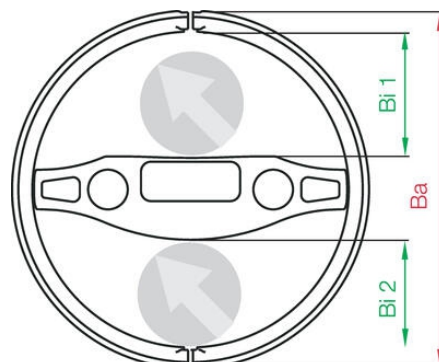

ROBOTTIKETJU TRIFLEX® R

Ei liiallista taipumista tai kiertymistä

TRE.30.050.0

Robottiketju Triflex® R avoin 89 lenkkiä/m

- Energiansiirtoketju robottisovelluksiin
- Korkea vetolujuus
- Nopea avata
- Saatavana paljon käteviä tarvikkeita

TUOTEKUVAUS

Toisin kuin suojaletkuissa, Triflex-R:ssä on rajoittimet, jotka suojaavat kaapelia liialta taipumiselta tai kiertymiseltä. Ketju liikuu pehmeästi robotin reunojen yli pyöristetyn muotonsa ansiosta. Ketjun pidentäminen ja lyhentäminen on helppoa modulaarisen rakenteen ansiosta, sillä kierrejoussia tai johtoja ei tarvita.

TEKNISEET TIEDOT

Jakoväli	11,3 mm
Max. käyttölämpötila	80 °C
Min. käyttölämpötila	-40 °C
Sisämitat Bi 1	12
Sisämitat Bi 2	10
Ulkohalkaisija	34,5 mm
Väri	Musta

Bi 1	Bi 2	Bi 3	d 1	d 2	Ba mm	R mm
12,0	10,0	29,5	10,0	8,0	34,5	50,0
15,0	13,0	38,0	13,0	11,0	43,0	58,0
22,5	19,5	57,0	20,5	17,5	65,0	87,0
28,0	24,0	71,5	26,0	22,0	81,0	110,0
33,0	28,0	84,5	31,0	26,0	94,5	135,0
37,5	32,5	95,3	35,5	30,5	108,0	145,0
43,3	43,3		41,0	36,0	135,0	182,0