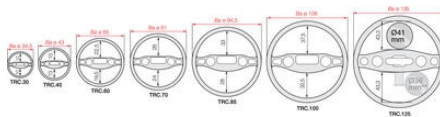

ROBOTTIKETJU TRIFLEX® R

Ei liiallista taipumista tai kiertymistä

TRE.30.050.0

Robottiketju Triflex® R avoin 89 lenkkiä/m

- Energiansiirtoketju robottisovelluksiin
- Korkea vetolujuus
- Nopea avata
- Saatavana paljon käteviä tarvikkeita

TUOTEKUVAUS

Toisin kuin suojaletkuissa, Triflex-R:ssä on rajoittimet, jotka suojaavat kaapelia liialta taipumiselta tai kiertymiseltä. Ketju liikuu pehmeästi robotin reunojen yli pyöristetyn muotonsa ansiosta. Ketjun pidentäminen ja lyhentäminen on helppoa modulaarisen rakenteen ansiosta, sillä kierrejoussia tai johtoja ei tarvita.

TEKNISEET TIEDOT

Jakoväli	11,3 mm
Max. käyttölämpötila	80 °C
Min. käyttölämpötila	-40 °C
Sisämitat Bi 1	12
Sisämitat Bi 2	10
Ulkohalkaisija	34,5 mm
Väri	Musta

Bi 1	Bi 2	Bi 3	d 1	d 2	Ba mm	R mm
12,0	10,0	29,5	10,0	8,0	34,5	50,0
15,0	13,0	38,0	13,0	11,0	43,0	58,0
22,5	19,5	57,0	20,5	17,5	65,0	87,0
28,0	24,0	71,5	26,0	22,0	81,0	110,0
33,0	28,0	84,5	31,0	26,0	94,5	135,0
37,5	32,5	95,3	35,5	30,5	108,0	145,0
43,3	43,3		41,0	36,0	135,0	182,0