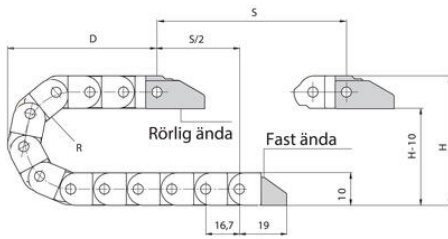

KAAPELIKETJU EASY CHAIN® SERIE E04

Edullinen ja helposti kasattava.

E04.07.028.0

Energiansiirtoketju easy chain® sarja E04. 60 lenkkiä/m

- sisäkorkeus 7 mm / Innerbredd 7 mm
- Helppo kaapeleiden asennus
- Yksiosainen rakenne, edullinen sarja
- Matala äänitaso

TUOTEKUVAUS

Edullinen kaapeliketju, kaapeleiden asennus yksinkertaisesti painamalla. E-versio avattavissa ulkokehältä, Z-versio sisäkehältä. Easy chain® ketjujen linkit ovat yksiosaisia, joten lenkkien irrottaminen ja kiinnittäminen on todella helppoa.

TEKNISET TIEDOT

Kiihtyvyys	200
Korkeus, ulkoinen	10 mm
Leveys, ulkoinen	13 mm
Liikenopeus max	20 m/s
Liukumisnopeus max	3 m/s
Sisäkorkeus	7 mm
Sisäleveys	7 mm
Taivutussäde	28 mm

Ostöttad längd

FL_G = med rak övre sektion
 FL_B = med tillåtet nedhäng

R	15	18	28	38	48
H*	42	48	68	88	108
D	37	40	50	60	70
K	80	90	125	155	185

R	15	18	28	38	48
H*	42	48	68	88	108
D	37	40	50	60	70
K	80	90	125	155	185