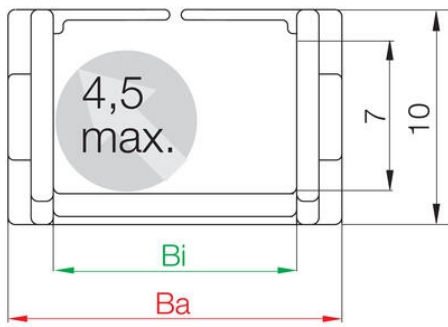

KAAPELIKETJU EASY CHAIN® SERIE E04

Edullinen ja helposti kasattava.

E04.07.028.0

Energiansiirtoketju easy chain® sarja E04. 60 lenkkiä/m

- sisäkorkeus 7 mm / Innerbredd 7 mm
- Helppo kaapeleiden asennus
- Yksiosainen rakenne, edullinen sarja
- Matala äänitaso

TUOTEKUVAUS

Edullinen kaapeliketju, kaapeleiden asennus yksinkertaisesti painamalla. E-versio avattavissa ulkokehältä, Z-versio sisäkehältä. Easy chain® ketjujen linkit ovat yksiosaisia, joten lenkkien irrottaminen ja kiinnittäminen on todella helppoa.

TEKNISET TIEDOT

Kiihtyvyys	200
Korkeus, ulkoinen	10 mm
Leveys, ulkoinen	13 mm
Liikenopeus max	20 m/s
Liukumisnopeus max	3 m/s
Sisäkorkeus	7 mm
Sisäleveys	7 mm
Taivutussäde	28 mm

Ostöttad längd

FL_G = med rak övre sektion
 FL_B = med tillåtet nedhäng

R	15	18	28	38	48
H*	42	48	68	88	108
D	37	40	50	60	70
K	80	90	125	155	185

R	15	18	28	38	48
H*	42	48	68	88	108
D	37	40	50	60	70
K	80	90	125	155	185