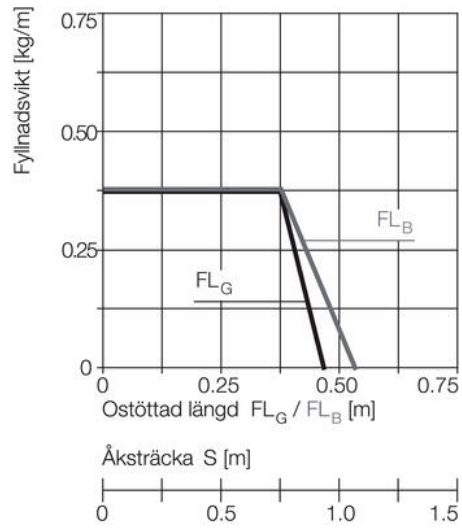

KAAPELIKETJU EASY CHAIN® SERIE E04

Edullinen ja helposti kasattava.

E04.07.028.0

Energiansiirtoketju easy chain® sarja E04. 60 lenkkiä/m

- sisäkorkeus 7 mm / Innerbredd 7 mm
- Helppo kaapeleiden asennus
- Yksiosainen rakenne, edullinen sarja
- Matala äänitaso

TUOTEKUVAUS

Edullinen kaapeliketju, kaapeleiden asennus yksinkertaisesti painamalla. E-versio avattavissa ulkokehältä, Z-versio sisäkehältä. Easy chain® ketjujen linkit ovat yksiosaisia, joten lenkkien irrottaminen ja kiinnittäminen on todella helppoa.

TEKNISET TIEDOT

Kiihtyvyys	200
Korkeus, ulkoinen	10 mm
Leveys, ulkoinen	13 mm
Liikenopeus max	20 m/s
Liukumisnopeus max	3 m/s
Sisäkorkeus	7 mm
Sisäleveys	7 mm
Taivutussäde	28 mm

Ostöttad längd

FL_G = med rak övre sektion
 FL_B = med tillåtet nedhäng

R	15	18	28	38	48
H*	42	48	68	88	108
D	37	40	50	60	70
K	80	90	125	155	185

R	15	18	28	38	48
H*	42	48	68	88	108
D	37	40	50	60	70
K	80	90	125	155	185