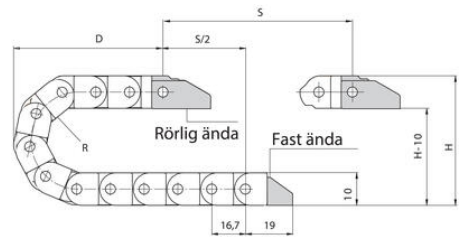

KAAPELIKETJU EASY CHAIN® SERIE E04

Edullinen ja helposti kasattava.

E04.07.028.0

Energiansiirtoketju easy chain® sarja E04. 60 lenkkiä/m

- sisäkorkeus 7 mm / Innerbredd 7 mm
- Helppo kaapeleiden asennus
- Yksiosainen rakenne, edullinen sarja
- Matala äänitaso

TUOTEKUVAUS

Edullinen kaapeliketju, kaapeleiden asennus yksinkertaisesti painamalla. E-versio avattavissa ulkokehältä, Z-versio sisäkehältä. Easy chain® ketjujen linkit ovat yksiosaisia, joten lenkkien irrottaminen ja kiinnittäminen on todella helppoa.

TEKNISET TIEDOT

Kiihtyvyys	200
Korkeus, ulkoinen	10 mm
Leveys, ulkoinen	13 mm
Liikenopeus max	20 m/s
Liukumisnopeus max	3 m/s
Sisäkorkeus	7 mm
Sisäleveys	7 mm
Taivutussäde	28 mm

Ostöttad längd

FL_G = med rak övre sektion
 FL_B = med tillåtet nedhäng

R	15	18	28	38	48
H*	42	48	68	88	108
D	37	40	50	60	70
K	80	90	125	155	185

R	15	18	28	38	48
H*	42	48	68	88	108
D	37	40	50	60	70
K	80	90	125	155	185