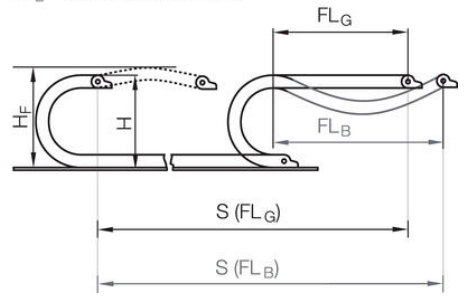

KAAPELIKETJU EASY CHAIN® SERIE E04

Edullinen ja helposti kasattava.

E04.07.028.0

Energiansiirtoketju easy chain® sarja E04. 60 lenkkiä/m

- sisäkorkeus 7 mm / Innerbredd 7 mm
- Helppo kaapeleiden asennus
- Yksiosainen rakenne, edullinen sarja
- Matala äänitaso

TUOTEKUVAUS

Edullinen kaapeliketju, kaapeleiden asennus yksinkertaisesti painamalla. E-versio avattavissa ulkokehältä, Z-versio sisäkehältä. Easy chain® ketjujen linkit ovat yksiosaisia, joten lenkkien irrottaminen ja kiinnittäminen on todella helppoa.

TEKNISET TIEDOT

Kiihtyvyys	200
Korkeus, ulkoinen	10 mm
Leveys, ulkoinen	13 mm
Liikenopeus max	20 m/s
Liukumisnopeus max	3 m/s
Sisäkorkeus	7 mm
Sisäleveys	7 mm
Taivutussäde	28 mm

Ostöttad längd

FL_G = med rak övre sektion
 FL_B = med tillåtet nedhäng

R	15	18	28	38	48
H*	42	48	68	88	108
D	37	40	50	60	70
K	80	90	125	155	185

R	15	18	28	38	48
H*	42	48	68	88	108
D	37	40	50	60	70
K	80	90	125	155	185