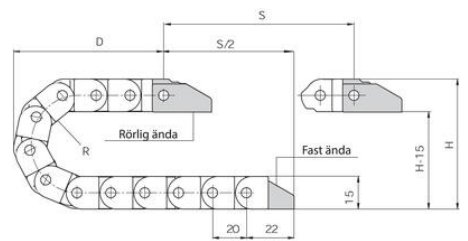

KAAPELIKETJU EASY CHAIN® SERIE E06/Z06

Edullinen ja helposti kasattava.

E06.10.018.0

Energiansiirtoketju easy chain® sarja E06. 50 lenkkiä/m

- sisäkorkeus 10,7/10,5 mm / sisäleveys 10-20 mm
- Helppo kaapeleiden asennus
- Yksiosainen rakenne, edullinen sarja
- Kevyt käsitellä, nopea muokata

TEKNISET TIEDOT

Kiihtyvyyys	200
Korkeus, ulkoinen	15 mm
Leveys, ulkoinen	16,5 mm
Liukumisnopeus max	3 m/s
Sisäkorkeus	10,5 mm
Sisäleveys	10 mm
Taivutussäde	18 mm

Ostöttad längd

FL_G = med rak övre sektion

FL_B = med tillåtet nedhäng

R	18	28	38
H*	52	70	90
D	40	50	60
K	95	120	145

R	18	28	38
H*	52	70	90
D	40	50	60
K	95	120	145