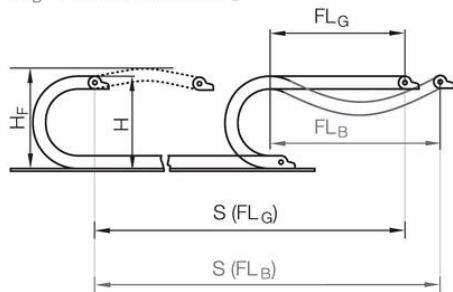

KAAPELIKETJU EASY CHAIN® SERIE E06/Z06

Edullinen ja helposti kasattava.

E06.10.018.0

Energiansiirtoketju easy chain® sarja E06. 50 lenkkiä/m

- sisäkorkeus 10,7/10,5 mm / sisäleveys 10-20 mm
- Helppo kaapeleiden asennus
- Yksiosainen rakenne, edullinen sarja
- Kevyt käsitellä, nopea muokata

TUOTEKUVAUS

Edullinen kaapeliketju, kaapeleiden asennus yksinkertaisesti painamalla. E-versio avattavissa ulkokehältä, Z-versio sisäkehältä. Easy chain® ketjujen linkit ovat yksiosaisia, joten lenkkien irroittaminen ja kiinnittäminen on todella helppoa.

TEKNISET TIEDOT

Kiihtyvyyys	200
Korkeus, ulkoinen	15 mm
Leveys, ulkoinen	16,5 mm
Liukumisnopeus max	3 m/s
Sisäkorkeus	10,5 mm
Sisäleveys	10 mm
Taivutussäde	18 mm

Ostöttad längd

FL_G = med rak övre sektion

FL_B = med tillåtet nedhäng

R	18	28	38
H*	52	70	90
D	40	50	60
K	95	120	145

R	18	28	38
H*	52	70	90
D	40	50	60
K	95	120	145