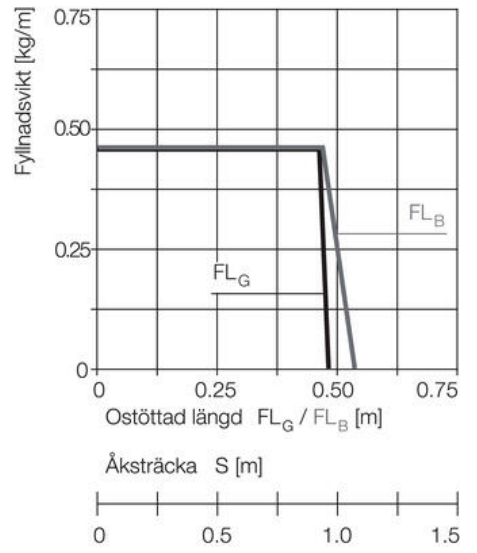

KAAPELIKETJU EASY CHAIN® SERIE E06/Z06

Edullinen ja helposti kasattava.

E06.10.018.0

Energiansiirtoketju easy chain® sarja E06. 50 lenkkiä/m

- sisäkorkeus 10,7/10,5 mm / sisäleveys 10-20 mm
- Helppo kaapeleiden asennus
- Yksiosainen rakenne, edullinen sarja
- Kevyt käsitellä, nopea muokata

TUOTEKUVAUS

Edullinen kaapeliketju, kaapeleiden asennus yksinkertaisesti painamalla. E-versio avattavissa ulkokehältä, Z-versio sisäkehältä. Easy chain® ketjujen linkit ovat yksiosaisia, joten lenkkien irroittaminen ja kiinnittäminen on todella helppoa.

TEKNISET TIEDOT

Kiihtyvyyys	200
Korkeus, ulkoinen	15 mm
Leveys, ulkoinen	16,5 mm
Liukumisnopeus max	3 m/s
Sisäkorkeus	10,5 mm
Sisäleveys	10 mm
Taivutussäde	18 mm

Ostöttad längd

FL_G = med rak övre sektion