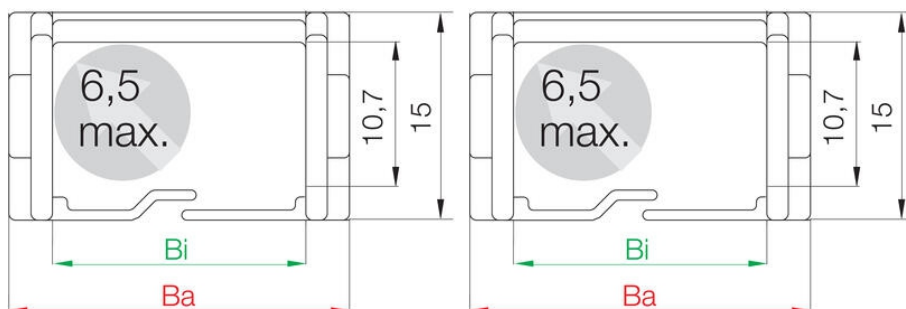

KAAPELIKETJU EASY CHAIN® SERIE E06/Z06

Edullinen ja helposti kasattava.

E06.10.018.0

Energiansiirtoketju easy chain® sarja E06. 50 lenkkiä/m

- sisäkorkeus 10,7/10,5 mm / sisäleveys 10-20 mm
- Helppo kaapeleiden asennus
- Yksiosainen rakenne, edullinen sarja
- Kevyt käsitellä, nopea muokata

TUOTEKUVAUS

Edullinen kaapeliketju, kaapeleiden asennus yksinkertaisesti painamalla. E-versio avattavissa ulkokehältä, Z-versio sisäkehältä. Easy chain® ketjujen linkit ovat yksiosaisia, joten lenkkien irroittaminen ja kiinnittäminen on todella helppoa.

TEKNISET TIEDOT

Kiihtyvyyys	200
Korkeus, ulkoinen	15 mm
Leveys, ulkoinen	16,5 mm
Liukumisnopeus max	3 m/s
Sisäkorkeus	10,5 mm
Sisäleveys	10 mm
Taivutussäde	18 mm

Ostöttad längd

FL_G = med rak övre sektion

FL_B = med tillåtet nedhäng

R	18	28	38
H*	52	70	90
D	40	50	60
K	95	120	145

R	18	28	38
H*	52	70	90
D	40	50	60
K	95	120	145