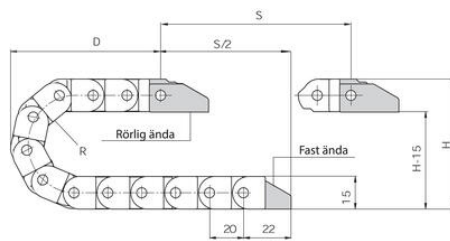

KAAPELIKETJU EASY CHAIN® SERIE E06/Z06

Edullinen ja helposti kasattava.

E06.10.018.0

Energiansiirtoketju easy chain® sarja E06. 50 lenkkiä/m

- sisäkorkeus 10,7/10,5 mm / sisäleveys 10-20 mm
- Helppo kaapeleiden asennus
- Yksiosainen rakenne, edullinen sarja
- Kevyt käsitellä, nopea muokata

TEKNISET TIEDOT

Kiihtyvyyys	200
Korkeus, ulkoinen	15 mm
Leveys, ulkoinen	16,5 mm
Liukumisnopeus max	3 m/s
Sisäkorkeus	10,5 mm
Sisäleveys	10 mm
Taivutussäde	18 mm

Ostöttad längd

FL_G = med rak övre sektion

FL_B = med tillåtet nedhäng

R	18	28	38
H*	52	70	90
D	40	50	60
K	95	120	145

R	18	28	38
H*	52	70	90
D	40	50	60
K	95	120	145