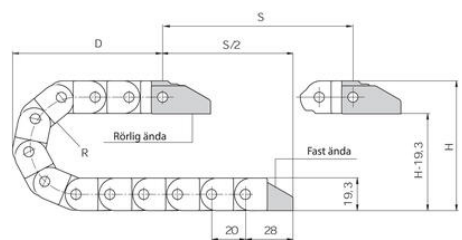

KAAPELIKETJU EASY CHAIN® SERIE E08/Z08

Edullinen ja helposti kasattava.

E08.10.028.0

Energiansiirtoketju easy chain® sarja E08. 50 lenkkiä/m

- sisäkorkeus 14,6/14,7mm / sisäleveys 10-50 mm
- Helppo kaapeleiden asennus
- Yksiosainen rakenne, edullinen sarja
- Kevyt käsitellä, nopea muokata

TEKNISET TIEDOT

Kiihtyvyys	200
Korkeus, ulkoinen	19,3 mm
Leveys, ulkoinen	18,2 mm
Liikenopeus max	20 m/s
Liukumisnopeus max	3 m/s
Sisäkorkeus	14,7 mm
Sisäleveys	10 mm
Taivutussäde	28 mm

Ostöttad längd

FL_G = med rak övre sektion

FL_B = med tillåtet nedhäng

R	28	38	48
H*	76	96	116
D	60	70	80
K	130	160	190

R	28	38	48
H*	76	96	116
D	60	70	80
K	130	160	190