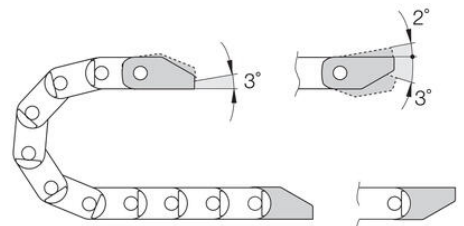

KAAPELIKETJU EASY CHAIN® SERIE E08/Z08

Edullinen ja helposti kasattava.

E08.10.028.0

Energiansiirtoketju easy chain® sarja E08. 50 lenkkiä/m

- sisäkorkeus 14,6/14,7mm / sisäleveys 10-50 mm
- Helppo kaapeleiden asennus
- Yksiosainen rakenne, edullinen sarja
- Kevyt käsitellä, nopea muokata

TUOTEKUVAUS

Edullinen kaapeliketju, kaapeleiden asennus yksinkertaisesti painamalla. E-versio avattavissa ulkokehältä, Z-versio sisäkehältä. Easy chain® ketjujen linkit ovat yksiosaisia, joten lenkkien irroittaminen ja kiinnittäminen on todella helppoa.

TEKNISET TIEDOT

Kiihtyvyys	200
Korkeus, ulkoinen	19,3 mm
Leveys, ulkoinen	18,2 mm
Liikenopeus max	20 m/s
Liukumisnopeus max	3 m/s
Sisäkorkeus	14,7 mm
Sisäleveys	10 mm
Taivutussäde	28 mm

Ostöttad längd

FL_G = med rak övre sektion

FL_B = med tillåtet nedhäng

R	28	38	48
H*	76	96	116
D	60	70	80
K	130	160	190

R	28	38	48
H*	76	96	116
D	60	70	80
K	130	160	190