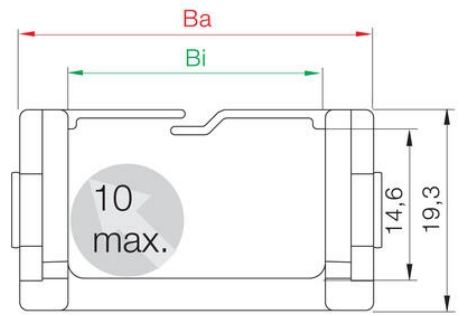

KAAPELIKETJU EASY CHAIN® SERIE E08/Z08

Edullinen ja helposti kasattava.

E08.10.028.0

Energiansiirtoketju easy chain® sarja E08. 50 lenkkiä/m

- sisäkorkeus 14,6/14,7mm / sisäleveys 10-50 mm
- Helppo kaapeleiden asennus
- Yksiosainen rakenne, edullinen sarja
- Kevyt käsitellä, nopea muokata

TUOTEKUVAUS

Edullinen kaapeliketju, kaapeleiden asennus yksinkertaisesti painamalla. E-versio avattavissa ulkokehältä, Z-versio sisäkehältä. Easy chain® ketjujen linkit ovat yksiosaisia, joten lenkkien irroittaminen ja kiinnittäminen on todella helppoa.

TEKNISET TIEDOT

Kiihtyvyys	200
Korkeus, ulkoinen	19,3 mm
Leveys, ulkoinen	18,2 mm
Liikenopeus max	20 m/s
Liukumisnopeus max	3 m/s
Sisäkorkeus	14,7 mm
Sisäleveys	10 mm
Taivutussäde	28 mm

Ostöttad längd

FL_G = med rak övre sektion

FL_B = med tillåtet nedhäng

R	28	38	48
H*	76	96	116
D	60	70	80
K	130	160	190

R	28	38	48
H*	76	96	116
D	60	70	80
K	130	160	190