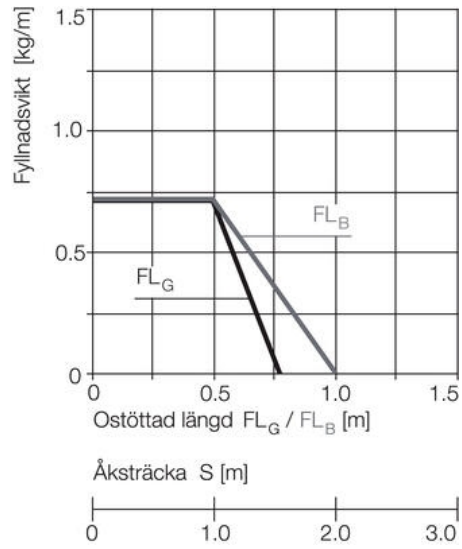

KAAPELIKETJU EASY CHAIN® SERIE E08/Z08

Edullinen ja helposti kasattava.

E08.10.028.0

Energiansiirtoketju easy chain® sarja E08. 50 lenkkiä/m

- sisäkorkeus 14,6/14,7mm / sisäleveys 10-50 mm
- Helppo kaapeleiden asennus
- Yksiosainen rakenne, edullinen sarja
- Kevyt käsitellä, nopea muokata

TUOTEKUVAUS

Edullinen kaapeliketju, kaapeleiden asennus yksinkertaisesti painamalla. E-versio avattavissa ulkokehältä, Z-versio sisäkehältä. Easy chain® ketjujen linkit ovat yksiosaisia, joten lenkkien irroittaminen ja kiinnittäminen on todella helppoa.

TEKNISET TIEDOT

Kiihtyvyys	200
Korkeus, ulkoinen	19,3 mm
Leveys, ulkoinen	18,2 mm
Liikenopeus max	20 m/s
Liukumisnopeus max	3 m/s
Sisäkorkeus	14,7 mm
Sisäleveys	10 mm
Taivutussäde	28 mm

Ostöttad längd

FL_G = med rak övre sektion