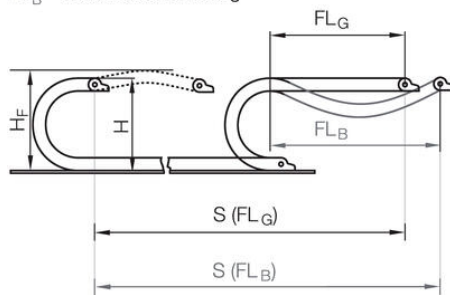

KAAPELIKETJU EASY CHAIN® SERIE E08/Z08

Edullinen ja helposti kasattava.

E08.10.028.0

Energiansiirtoketju easy chain® sarja E08. 50 lenkkiä/m

- sisäkorkeus 14,6/14,7mm / sisäleveys 10-50 mm
- Helppo kaapeleiden asennus
- Yksiosainen rakenne, edullinen sarja
- Kevyt käsitellä, nopea muokata

TUOTEKUVAUS

Edullinen kaapeliketju, kaapeleiden asennus yksinkertaisesti painamalla. E-versio avattavissa ulkokehältä, Z-versio sisäkehältä. Easy chain® ketjujen linkit ovat yksiosaisia, joten lenkkien irroittaminen ja kiinnittäminen on todella helppoa.

TEKNISET TIEDOT

Kiihtyvyys	200
Korkeus, ulkoinen	19,3 mm
Leveys, ulkoinen	18,2 mm
Liikenopeus max	20 m/s
Liukumisnopeus max	3 m/s
Sisäkorkeus	14,7 mm
Sisäleveys	10 mm
Taivutussäde	28 mm

Ostöttad längd

FL_G = med rak övre sektion

FL_B = med tillåtet nedhäng

R	28	38	48
H*	76	96	116
D	60	70	80
K	130	160	190

R	28	38	48
H*	76	96	116
D	60	70	80
K	130	160	190