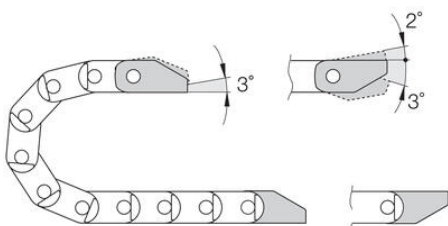

KAAPELIKETJU EASY CHAIN® SERIE E08/Z08

Edullinen ja helposti kasattava.

E08.10.028.0

Energiansiirtoketju easy chain® sarja E08. 50 lenkkiä/m

- sisäkorkeus 14,6/14,7mm / sisäleveys 10-50 mm
- Helppo kaapeleiden asennus
- Yksiosainen rakenne, edullinen sarja
- Kevyt käsitellä, nopea muokata

TUOTEKUVAUS

Edullinen kaapeliketju, kaapeleiden asennus yksinkertaisesti painamalla. E-versio avattavissa ulkokehältä, Z-versio sisäkehältä. Easy chain® ketjujen linkit ovat yksiosaisia, joten lenkkien irroittaminen ja kiinnittäminen on todella helppoa.

TEKNISET TIEDOT

Kiihtyvyys	200
Korkeus, ulkoinen	19,3 mm
Leveys, ulkoinen	18,2 mm
Liikenopeus max	20 m/s
Liukumisnopeus max	3 m/s
Sisäkorkeus	14,7 mm
Sisäleveys	10 mm
Taivutussäde	28 mm

Ostöttad längd

FL_G = med rak övre sektion