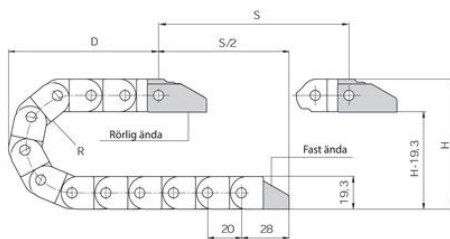

KAAPELIKETJU EASY CHAIN® SERIE E08/Z08

Edullinen ja helposti kasattava.

E08.10.028.0

Energiansiirtoketju easy chain® sarja E08. 50 lenkkiä/m

- sisäkorkeus 14,6/14,7mm / sisäleveys 10-50 mm
- Helppo kaapeleiden asennus
- Yksiosainen rakenne, edullinen sarja
- Kevyt käsitellä, nopea muokata

TEKNISET TIEDOT

Kiihtyvyys	200
Korkeus, ulkoinen	19,3 mm
Leveys, ulkoinen	18,2 mm
Liikenopeus max	20 m/s
Liukumisnopeus max	3 m/s
Sisäkorkeus	14,7 mm
Sisäleveys	10 mm
Taivutussäde	28 mm

Ostöttad längd

FL_G = med rak övre sektion

FL_B = med tillåtet nedhäng

R	28	38	48
H*	76	96	116
D	60	70	80
K	130	160	190

R	28	38	48
H*	76	96	116
D	60	70	80
K	130	160	190