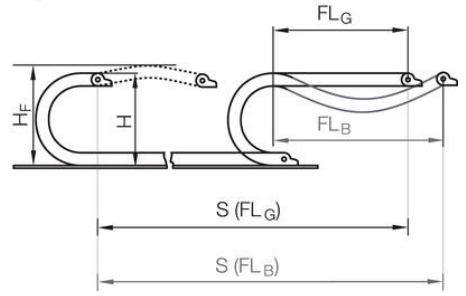

## EASY CHAIN® SERIE E14/Z14

Edullinen ja helposti kasattava.

E14.1.028.0

Energiansiirtoketju easy chain® sarja E14. 33 lenkkiä/m

- sisäkorkeus 19 mm / sisäleveys 15-50 mm
- Helppo kaapeleiden asennus
- Yksiosainen rakenne, edullinen sarja
- Kevyt käsitellä, nopea muokata

### TUOTEKUVAUS

Edullinen kaapeliketju, kaapeleiden asennus yksinkertaisesti painamalla. E-versio avattavissa ulkokehältä, Z-versio sisäkehältä. Easy chain® ketjujen linkit ovat yksiosaisia, joten lenkkien irroittaminen ja kiinnittäminen on todella helppoa.

### TEKNISET TIEDOT

Kiihtyvyyys	200
Korkeus, ulkoinen	25 mm
Leveys, ulkoinen	27 mm
Liikenopeus max	20 m/s
Liukumisnopeus max	3 m/s
Sisäkorkeus	19 mm
Sisäleveys	15 mm
Taivutussäde	28 mm

**Ostöttad längd**

$FL_G$  = med rak övre sektion

$FL_B$  = med tillåtet nedhäng

R	28	38	48	75	100	125
H*	82	102	122	177	227	277
D	71	81	91	120	145	170
K	150	185	215	300	375	455

R	28	38	48	75	100	125
H*	82	102	122	177	227	277
D	71	81	91	120	145	170
K	150	185	215	300	375	455