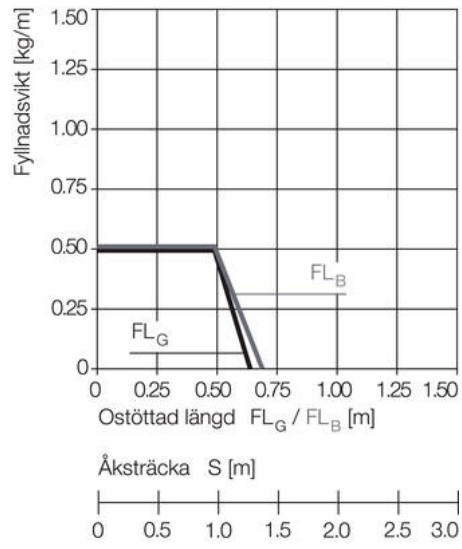

## EASY CHAIN® SERIE E14/Z14

Edullinen ja helposti kasattava.

E14.1.028.0

Energiansiirtoketju easy chain® sarja E14. 33 lenkkiä/m

- sisäkorkeus 19 mm / sisäleveys 15-50 mm
- Helppo kaapeleiden asennus
- Yksiosainen rakenne, edullinen sarja
- Kevyt käsitellä, nopea muokata

### TUOTEKUVAUS

Edullinen kaapeliketju, kaapeleiden asennus yksinkertaisesti painamalla. E-versio avattavissa ulkokehältä, Z-versio sisäkehältä. Easy chain® ketjujen linkit ovat yksiosaisia, joten lenkkien irroittaminen ja kiinnittäminen on todella helppoa.

### TEKNISET TIEDOT

Kiihtyvyyys	200
Korkeus, ulkoinen	25 mm
Leveys, ulkoinen	27 mm
Liikenopeus max	20 m/s
Liukumisnopeus max	3 m/s
Sisäkorkeus	19 mm
Sisäleveys	15 mm
Taivutussäde	28 mm

**Ostöttad längd**