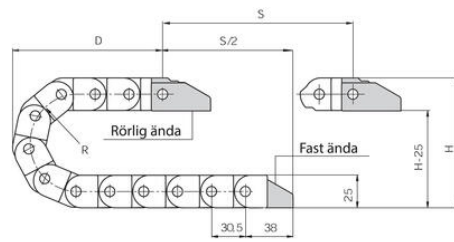

## EASY CHAIN® SERIE E14/Z14

Edullinen ja helposti kasattava.

E14.1.028.0

Energiansiirtoketju easy chain® sarja E14. 33 lenkkiä/m

- sisäkorkeus 19 mm / sisäleveys 15-50 mm
- Helppo kaapeleiden asennus
- Yksiosainen rakenne, edullinen sarja
- Kevyt käsitellä, nopea muokata

### TEKNISET TIEDOT

Kiihtyvyyys	200
Korkeus, ulkoinen	25 mm
Leveys, ulkoinen	27 mm
Liikenopeus max	20 m/s
Liukumisnopeus max	3 m/s
Sisäkorkeus	19 mm
Sisäleveys	15 mm
Taivutussäde	28 mm

**Ostöttad längd**

$FL_G$  = med rak övre sektion

$FL_B$  = med tillåtet nedhäng

R	28	38	48	75	100	125
H*	82	102	122	177	227	277
D	71	81	91	120	145	170
K	150	185	215	300	375	455

R	28	38	48	75	100	125
H*	82	102	122	177	227	277
D	71	81	91	120	145	170
K	150	185	215	300	375	455