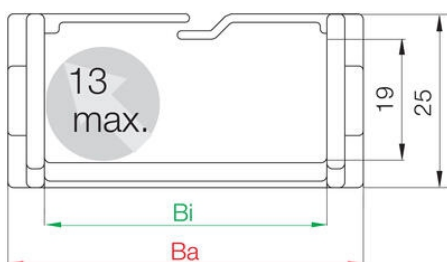

## EASY CHAIN® SERIE E14/Z14

Edullinen ja helposti kasattava.

E14.1.028.0

Energiansiirtoketju easy chain® sarja E14. 33 lenkkiä/m

- sisäkorkeus 19 mm / sisäleveys 15-50 mm
- Helppo kaapeleiden asennus
- Yksiosainen rakenne, edullinen sarja
- Kevyt käsitellä, nopea muokata

### TUOTEKUVAUS

Edullinen kaapeliketju, kaapeleiden asennus yksinkertaisesti painamalla. E-versio avattavissa ulkokehältä, Z-versio sisäkehältä. Easy chain® ketjujen linkit ovat yksiosaisia, joten lenkkien irroittaminen ja kiinnittäminen on todella helppoa.

### TEKNISET TIEDOT

Kiihtyvyyys	200
Korkeus, ulkoinen	25 mm
Leveys, ulkoinen	27 mm
Liikenopeus max	20 m/s
Liukumisnopeus max	3 m/s
Sisäkorkeus	19 mm
Sisäleveys	15 mm
Taivutussäde	28 mm

**Ostöttad längd**

$FL_G$  = med rak övre sektion

$FL_B$  = med tillåtet nedhäng

R	28	38	48	75	100	125
H*	82	102	122	177	227	277
D	71	81	91	120	145	170
K	150	185	215	300	375	455

R	28	38	48	75	100	125
H*	82	102	122	177	227	277
D	71	81	91	120	145	170
K	150	185	215	300	375	455