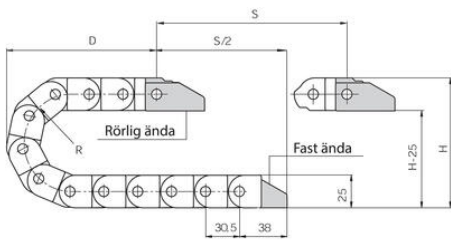

## EASY CHAIN® SERIE E14/Z14

Edullinen ja helposti kasattava.

E14.1.028.0

Energiansiirtoketju easy chain® sarja E14. 33 lenkkiä/m

- sisäkorkeus 19 mm / sisäleveys 15-50 mm
- Helppo kaapeleiden asennus
- Yksiosainen rakenne, edullinen sarja
- Kevyt käsitellä, nopea muokata

### TEKNISET TIEDOT

Kiihtyvyyys	200
Korkeus, ulkoinen	25 mm
Leveys, ulkoinen	27 mm
Liikenopeus max	20 m/s
Liukumisnopeus max	3 m/s
Sisäkorkeus	19 mm
Sisäleveys	15 mm
Taivutussäde	28 mm

**Ostöttad längd**

$FL_G$  = med rak övre sektion

$FL_B$  = med tillåtet nedhäng

R	28	38	48	75	100	125
H*	82	102	122	177	227	277
D	71	81	91	120	145	170
K	150	185	215	300	375	455

R	28	38	48	75	100	125
H*	82	102	122	177	227	277
D	71	81	91	120	145	170
K	150	185	215	300	375	455