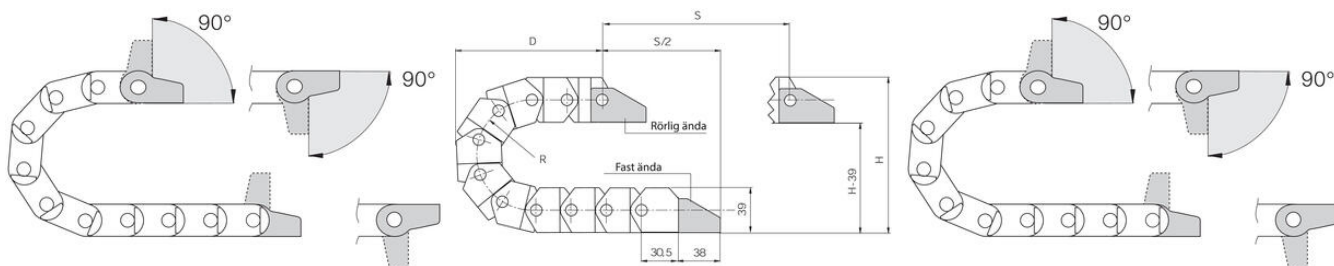

KAAPELIKETJU EASY CHAIN® SERIE E16/Z16

Edullinen ja helposti kasattava.

E16.3.075.0

Energiansiirtoketju easy chain® sarja E16. 33 lenkkiä/m

- sisäkorkeus 32 mm / sisäleveys 23-100 mm
- Helppo kaapeleiden asennus
- Yksiosainen rakenne, edullinen sarja
- Kevyt käsitellä, nopea muokata
- Suuri sisäkorkeus

TUOTEKUVAUS

Edullinen kaapeliketju, kaapeleiden asennus yksinkertaisesti painamalla. E-versio avattavissa ulkokehältä, Z-versio sisäkehältä. Easy chain® ketjujen linkit ovat yksiosaisia, joten lenkkien irrottaminen ja kiinnittäminen on todella helppoa.

TEKNISEET TIEDOT

Kiihtyvyys	200
Korkeus, ulkoinen	39 mm
Leveys, ulkoinen	50,5 mm
Liikenopeus max	20 m/s
Liukumisnopeus max	3 m/s
Sisäkorkeus	32 mm
Sisäleveys	36 mm
Taivutussäde	75 mm

Ostöttad längd

FL_G = med rak övre sektion

FL_B = med tillåtet nedhäng

R	040**	060	075	100
H*	119	159	189	239
D	85	110	130	155
K	210	270	305	395

R	040**	060	075	100
H*	119	159	189	239
D	85	110	130	155
K	210	270	305	395