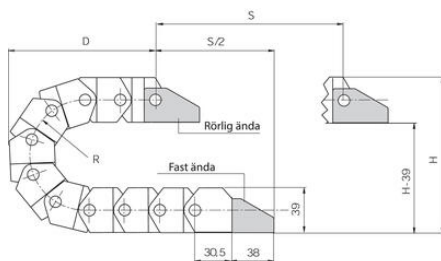

KAAPELIKETJU EASY CHAIN® SERIE E16/Z16

Edullinen ja helposti kasattava.

E16.3.075.0

Energiansiirtoketju easy chain® sarja E16. 33 lenkkiä/m

- sisäkorkeus 32 mm / sisäleveys 23-100 mm
- Helppo kaapeleiden asennus
- Yksiosainen rakenne, edullinen sarja
- Kevyt käsitellä, nopea muokata
- Suuri sisäkorkeus

TEKNISEET TIEDOT

Kiihtyvyys	200
Korkeus, ulkoinen	39 mm
Leveys, ulkoinen	50,5 mm
Liikenopeus max	20 m/s
Liukumisnopeus max	3 m/s
Sisäkorkeus	32 mm
Sisäleveys	36 mm
Taivutussäde	75 mm

Ostöttad längd

FL_G = med rak övre sektion

FL_B = med tillåtet nedhäng

R	040**	060	075	100
H*	119	159	189	239
D	85	110	130	155
K	210	270	305	395

R	040**	060	075	100
H*	119	159	189	239
D	85	110	130	155
K	210	270	305	395