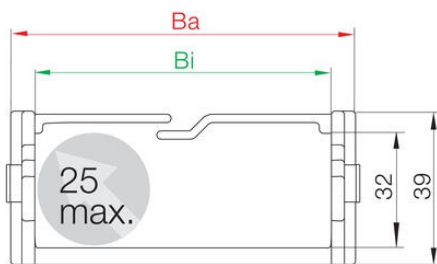

KAAPELIKETJU EASY CHAIN® SERIE E16/Z16

Edullinen ja helposti kasattava.

E16.3.075.0

Energiansiirtoketju easy chain® sarja E16. 33 lenkkiä/m

- sisäkorkeus 32 mm / sisäleveys 23-100 mm
- Helppo kaapeleiden asennus
- Yksiosainen rakenne, edullinen sarja
- Kevyt käsitellä, nopea muokata
- Suuri sisäkorkeus

TUOTEKUVAUS

Edullinen kaapeliketju, kaapeleiden asennus yksinkertaisesti painamalla. E-versio avattavissa ulkokehältä, Z-versio sisäkehältä. Easy chain® ketjujen linkit ovat yksiosaisia, joten lenkkien irrottaminen ja kiinnittäminen on todella helppoa.

TEKNISEET TIEDOT

Kiihtyvyys	200
Korkeus, ulkoinen	39 mm
Leveys, ulkoinen	50,5 mm
Liikenopeus max	20 m/s
Liukumisnopeus max	3 m/s
Sisäkorkeus	32 mm
Sisäleveys	36 mm
Taivutussäde	75 mm

Ostöttad längd

FL_G = med rak övre sektion

FL_B = med tillåtet nedhäng

R	040**	060	075	100
H*	119	159	189	239
D	85	110	130	155
K	210	270	305	395

R	040**	060	075	100
H*	119	159	189	239
D	85	110	130	155
K	210	270	305	395