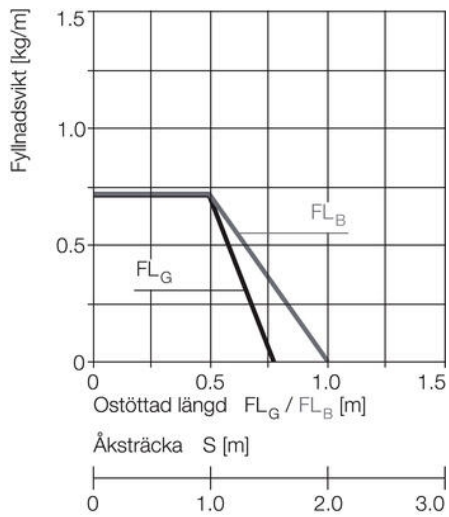

KAAPELIKETJU EASY CHAIN® SERIE E16/Z16

Edullinen ja helposti kasattava.

E16.3.075.0

Energiansiirtoketju easy chain® sarja E16. 33 lenkkiä/m

- sisäkorkeus 32 mm / sisäleveys 23-100 mm
- Helppo kaapeleiden asennus
- Yksiosainen rakenne, edullinen sarja
- Kevyt käsitellä, nopea muokata
- Suuri sisäkorkeus

TUOTEKUVAUS

Edullinen kaapeliketju, kaapeleiden asennus yksinkertaisesti painamalla. E-versio avattavissa ulkokehältä, Z-versio sisäkehältä. Easy chain® ketjujen linkit ovat yksiosaisia, joten lenkkien irrottaminen ja kiinnittäminen on todella helppoa.

TEKNISEET TIEDOT

Kiihtyvyys	200
Korkeus, ulkoinen	39 mm
Leveys, ulkoinen	50,5 mm
Liikenopeus max	20 m/s
Liukumisnopeus max	3 m/s
Sisäkorkeus	32 mm
Sisäleveys	36 mm
Taivutussäde	75 mm

Ostöttad längd

FL_G = med rak övre sektion