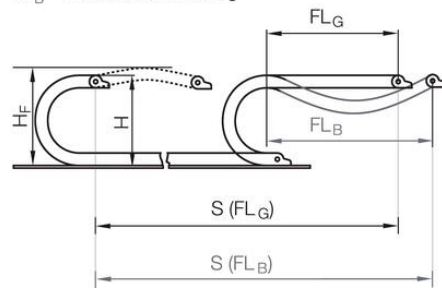

KAAPELIKETJU EASY CHAIN® SERIE E16/Z16

Edullinen ja helposti kasattava.

E16.3.075.0

Energiansiirtoketju easy chain® sarja E16. 33 lenkkiä/m

- sisäkorkeus 32 mm / sisäleveys 23-100 mm
- Helppo kaapeleiden asennus
- Yksiosainen rakenne, edullinen sarja
- Kevyt käsitellä, nopea muokata
- Suuri sisäkorkeus

TUOTEKUVAUS

Edullinen kaapeliketju, kaapeleiden asennus yksinkertaisesti painamalla. E-versio avattavissa ulkokehältä, Z-versio sisäkehältä. Easy chain® ketjujen linkit ovat yksiosaisia, joten lenkkien irrottaminen ja kiinnittäminen on todella helppoa.

TEKNISEET TIEDOT

Kiihtyvyys	200
Korkeus, ulkoinen	39 mm
Leveys, ulkoinen	50,5 mm
Liikenopeus max	20 m/s
Liukumisnopeus max	3 m/s
Sisäkorkeus	32 mm
Sisäleveys	36 mm
Taivutussäde	75 mm

Ostöttad längd

FL_G = med rak övre sektion

FL_B = med tillåtet nedhäng

R	040**	060	075	100
H*	119	159	189	239
D	85	110	130	155
K	210	270	305	395

R	040**	060	075	100
H*	119	159	189	239
D	85	110	130	155
K	210	270	305	395