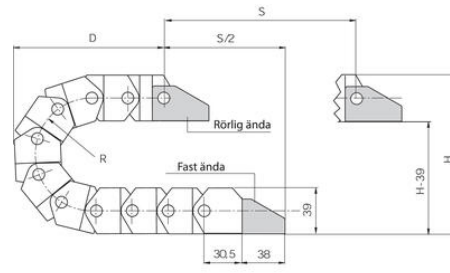

KAAPELIKETJU EASY CHAIN® SERIE E16/Z16

Edullinen ja helposti kasattava.

Z16.7.100.0

Energiansiirtoketju easy chain® sarja Z16. 33 lenkkiä/m

- sisäkorkeus 32 mm / sisäleveys 23-100 mm
- Helppo kaapeleiden asennus
- Yksiosainen rakenne, edullinen sarja
- Kevyt käsitellä, nopea muokata
- Suuri sisäkorkeus

TUOTEKUVAUS

Edullinen kaapeliketju, kaapeleiden asennus yksinkertaisesti painamalla. E-versio avattavissa ulkokehältä, Z-versio sisäkehältä. Easy chain® ketjujen linkit ovat yksiosaisia, joten lenkkien irrottaminen ja kiinnittäminen on todella helppoa.

TEKNISET TIEDOT

Kiihtyvyys	200
Korkeus, ulkoinen	39 mm
Leveys, ulkoinen	115,3 mm
Liikenopeus max	20 m/s
Liukumisnopeus max	3 m/s
Sisäkorkeus	32 mm
Sisäleveys	100 mm
Taivutussäde	100 mm

Ostöttad längd

FL_G = med rak övre sektion
 FL_B = med tillåtet nedhäng

R	040**	060	075	100
H*	119	159	189	239
D	85	110	130	155
K	210	270	305	395

R	040**	060	075	100
H*	119	159	189	239
D	85	110	130	155
K	210	270	305	395