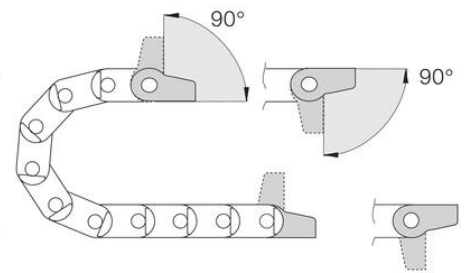

KAAPELIKETJU EASY CHAIN® SERIE E16/Z16

Edullinen ja helposti kasattava.

Z16.7.100.0

Energiansiirtoketju easy chain® sarja Z16. 33 lenkkiä/m

- sisäkorkeus 32 mm / sisäleveys 23-100 mm
- Helppo kaapeleiden asennus
- Yksiosainen rakenne, edullinen sarja
- Kevyt käsitellä, nopea muokata
- Suuri sisäkorkeus

TUOTEKUVAUS

Edullinen kaapeliketju, kaapeleiden asennus yksinkertaisesti painamalla. E-versio avattavissa ulkokehältä, Z-versio sisäkehältä. Easy chain® ketjujen linkit ovat yksiosaisia, joten lenkkien irrottaminen ja kiinnittäminen on todella helppoa.

TEKNISET TIEDOT

Kiihtyvyys	200
Korkeus, ulkoinen	39 mm
Leveys, ulkoinen	115,3 mm
Liikenopeus max	20 m/s
Liukumisnopeus max	3 m/s
Sisäkorkeus	32 mm
Sisäleveys	100 mm
Taivutussäde	100 mm

Ostöttad längd

FL_G = med rak övre sektion
 FL_B = med tillåtet nedhäng

R	040**	060	075	100
H*	119	159	189	239
D	85	110	130	155
K	210	270	305	395

R	040**	060	075	100
H*	119	159	189	239
D	85	110	130	155
K	210	270	305	395