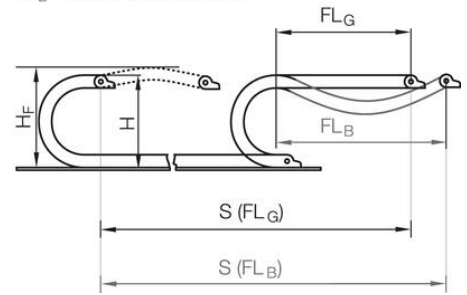

KAAPELIKETJU EASY CHAIN® SERIE E16/Z16

Edullinen ja helposti kasattava.

Z16.7.100.0

Energiansiirtoketju easy chain® sarja Z16. 33 lenkkiä/m

- sisäkorkeus 32 mm / sisäleveys 23-100 mm
- Helppo kaapeleiden asennus
- Yksiosainen rakenne, edullinen sarja
- Kevyt käsitellä, nopea muokata
- Suuri sisäkorkeus

TUOTEKUVAUS

Edullinen kaapeliketju, kaapeleiden asennus yksinkertaisesti painamalla. E-versio avattavissa ulkokehältä, Z-versio sisäkehältä. Easy chain® ketjujen linkit ovat yksiosaisia, joten lenkkien irrottaminen ja kiinnittäminen on todella helppoa.

TEKNISET TIEDOT

Kiihtyvyys	200
Korkeus, ulkoinen	39 mm
Leveys, ulkoinen	115,3 mm
Liikenopeus max	20 m/s
Liukumisnopeus max	3 m/s
Sisäkorkeus	32 mm
Sisäleveys	100 mm
Taivutussäde	100 mm

Ostöttad längd

FL_G = med rak övre sektion
 FL_B = med tillåtet nedhäng

R	040**	060	075	100
H*	119	159	189	239
D	85	110	130	155
K	210	270	305	395

R	040**	060	075	100
H*	119	159	189	239
D	85	110	130	155
K	210	270	305	395