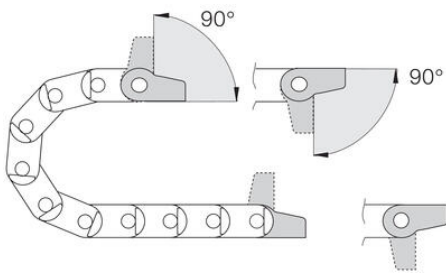

KAAPELIKETJU EASY CHAIN® SERIE E16/Z16

Edullinen ja helposti kasattava.

Z16.7.100.0

Energiansiirtoketju easy chain® sarja Z16. 33 lenkkiä/m

- sisäkorkeus 32 mm / sisäleveys 23-100 mm
- Helppo kaapeleiden asennus
- Yksiosainen rakenne, edullinen sarja
- Kevyt käsitellä, nopea muokata
- Suuri sisäkorkeus

TUOTEKUVAUS

Edullinen kaapeliketju, kaapeleiden asennus yksinkertaisesti painamalla. E-versio avattavissa ulkokehältä, Z-versio sisäkehältä. Easy chain® ketjujen linkit ovat yksiosaisia, joten lenkkien irrottaminen ja kiinnittäminen on todella helppoa.

TEKNISET TIEDOT

Kiihtyvyys	200
Korkeus, ulkoinen	39 mm
Leveys, ulkoinen	115,3 mm
Liikenopeus max	20 m/s
Liukumisnopeus max	3 m/s
Sisäkorkeus	32 mm
Sisäleveys	100 mm
Taivutussäde	100 mm

Ostöttad längd

FL_G = med rak övre sektion
 FL_B = med tillåtet nedhäng

R	040**	060	075	100
H*	119	159	189	239
D	85	110	130	155
K	210	270	305	395

R	040**	060	075	100
H*	119	159	189	239
D	85	110	130	155
K	210	270	305	395