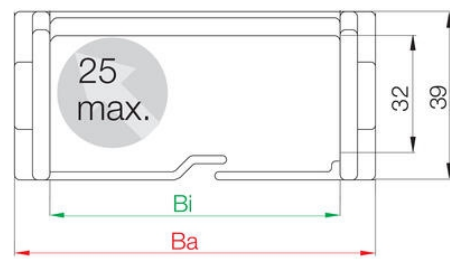

KAAPELIKETJU EASY CHAIN® SERIE E16/Z16

Edullinen ja helposti kasattava.

Z16.7.100.0

Energiansiirtoketju easy chain® sarja Z16. 33 lenkkiä/m

- sisäkorkeus 32 mm / sisäleveys 23-100 mm
- Helppo kaapeleiden asennus
- Yksiosainen rakenne, edullinen sarja
- Kevyt käsitellä, nopea muokata
- Suuri sisäkorkeus

TUOTEKUVAUS

Edullinen kaapeliketju, kaapeleiden asennus yksinkertaisesti painamalla. E-versio avattavissa ulkokehältä, Z-versio sisäkehältä. Easy chain® ketjujen linkit ovat yksiosaisia, joten lenkkien irrottaminen ja kiinnittäminen on todella helppoa.

TEKNISET TIEDOT

Kiihtyvyys	200
Korkeus, ulkoinen	39 mm
Leveys, ulkoinen	115,3 mm
Liikenopeus max	20 m/s
Liukumisnopeus max	3 m/s
Sisäkorkeus	32 mm
Sisäleveys	100 mm
Taivutussäde	100 mm

Ostöttad längd

FL_G = med rak övre sektion
 FL_B = med tillåtet nedhäng

R	040**	060	075	100
H*	119	159	189	239
D	85	110	130	155
K	210	270	305	395

R	040**	060	075	100
H*	119	159	189	239
D	85	110	130	155
K	210	270	305	395