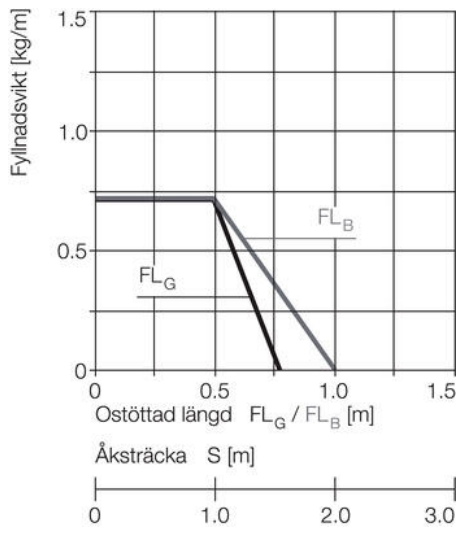

KAAPELIKETJU EASY CHAIN® SERIE E16/Z16

Edullinen ja helposti kasattava.

Z16.7.100.0

Energiansiirtoketju easy chain® sarja Z16. 33 lenkkiä/m

- sisäkorkeus 32 mm / sisäleveys 23-100 mm
- Helppo kaapeleiden asennus
- Yksiosainen rakenne, edullinen sarja
- Kevyt käsitellä, nopea muokata
- Suuri sisäkorkeus

TUOTEKUVAUS

Edullinen kaapeliketju, kaapeleiden asennus yksinkertaisesti painamalla. E-versio avattavissa ulkokehältä, Z-versio sisäkehältä. Easy chain® ketjujen linkit ovat yksiosaisia, joten lenkkien irrottaminen ja kiinnittäminen on todella helppoa.

TEKNISET TIEDOT

Kiihtyvyys	200
Korkeus, ulkoinen	39 mm
Leveys, ulkoinen	115,3 mm
Liikenopeus max	20 m/s
Liukumisnopeus max	3 m/s
Sisäkorkeus	32 mm
Sisäleveys	100 mm
Taivutussäde	100 mm

Ostöttad längd

FL_G = med rak övre sektion
 FL_B = med tillåtet nedhäng

R	040**	060	075	100
H*	119	159	189	239
D	85	110	130	155
K	210	270	305	395

R	040**	060	075	100
H*	119	159	189	239
D	85	110	130	155
K	210	270	305	395