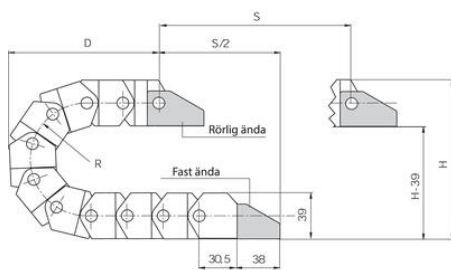

KAAPELIKETJU EASY CHAIN® SERIE E16/Z16

Edullinen ja helposti kasattava.

Z16.7.100.0

Energiansiirtoketju easy chain® sarja Z16. 33 lenkkiä/m

- sisäkorkeus 32 mm / sisäleveys 23-100 mm
- Helppo kaapeleiden asennus
- Yksiosainen rakenne, edullinen sarja
- Kevyt käsitellä, nopea muokata
- Suuri sisäkorkeus

TEKNISET TIEDOT

Kiihtyvyys	200
Korkeus, ulkoinen	39 mm
Leveys, ulkoinen	115,3 mm
Liikenopeus max	20 m/s
Liukumisnopeus max	3 m/s
Sisäkorkeus	32 mm
Sisäleveys	100 mm
Taivutussäde	100 mm

Ostöttad längd

FL_G = med rak övre sektion
 FL_B = med tillåtet nedhäng

R	040**	060	075	100
H*	119	159	189	239
D	85	110	130	155
K	210	270	305	395

R	040**	060	075	100
H*	119	159	189	239
D	85	110	130	155
K	210	270	305	395