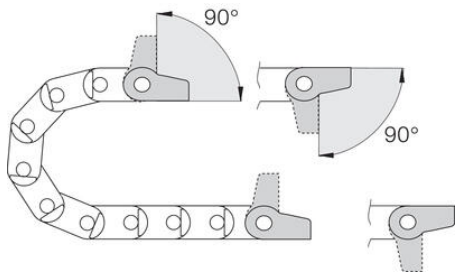

PÄÄTYKIINNIKKEET SARJAAN 10/B15/B15I JA ZIPPER 15/R15

Kääntyvät ja lukkiutuvat päätypalat

1015.12P
Lukkiutuva päätykiinnikesarja

- Tukeva ja helppo asennus
- Kääntyvät tai lukkiutuvat päätypalat
- Saatavilla integroidulla vedonpoistokammalla tai ilman

TUOTEKUVAUS

Kääntyvät päätypalat liukuvaan ja itsekantavaan asennukseen.

Lukkiutuvat päätypalat roikkuvaan ja seisovaan asennukseen sekä suurille nopeuksille.

TEKNISET TIEDOT

Leveys, ulkoinen	26 mm
Sisäleveys	15 mm
Väri	Musta