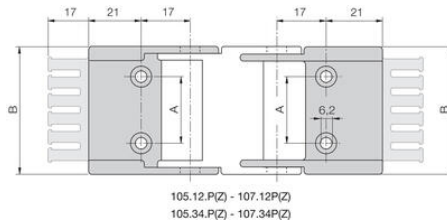

PÄÄTYKIINNIKKEET SARJAAN 10/B15/B15I JA ZIPPER 15/R15

Kääntyvät ja lukkiutuvat päätypalat

1015.12P
Lukkiutuva päätykiinnikesarja

- Tukeva ja helppo asennus
- Kääntyvät tai lukkiutuvat päätypalat
- Saatavilla integroidulla vedonpoistokammalla tai ilman

TUOTEKUVAUS

Kääntyvät päätypalat liukuvaan ja itsekantavaan asennukseen.

Lukkiutuvat päätypalat roikkuvaan ja seisovaan asennukseen sekä suurille nopeuksille.

TEKNISET TIEDOT

Leveys, ulkoinen	26 mm
Sisäleveys	15 mm
Väri	Musta