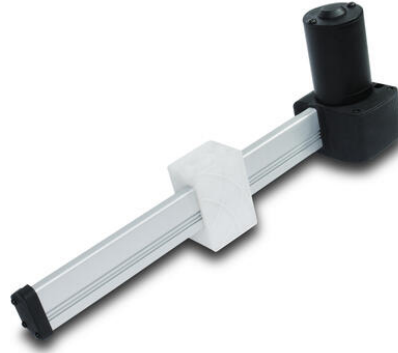

BD61-KARAMOOTTORI

BD61-XX-A4-XXX.XXX-C11-XXX-XX-X
Karamoottori

- 12/24 VDC
- 6000N
- 10% käyttöaste
- Esiasetetut rajakytkimet

TUOTEKUVAUS

BD61 on hiljainen ja voimakas karamoottori. Tähän malliin saadaan iskunpituus jopa 1000mm asti. Tässä mallissa kelkka liikkuu rungossa, joka mahdollistaa pitkän iskunpituuden pieneen tilaan. Vakiona löytyy päätyrajakytkimet. Lisävarusteena saadaan Hall-anturi ja jarru.

TEKNISET TIEDOT

Käyttöjännite	12 V DC, 24 V DC
Käyttösykli	10 %
Max. isku	1000 mm
Max. käyttölämpötila	65 °C
Max. nopeus	4,2 mm/s
Max. työntövoima	6000 N
Max. vetovoima	4000 N
Min. isku	100 mm
Min. käyttölämpötila	-20 °C
Pitovoima	5000 N
Valmistaja	MOTTECK
Äänenpaine	53 dB