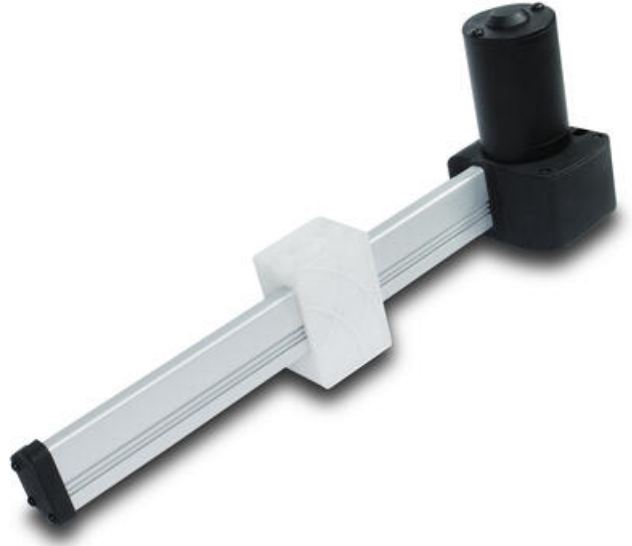

BD61-KARAMOOTTORI

BD61-XX-A4-XXX.XXX-C11-XXX-XX-X
Karamoottori

- 12/24 VDC
- 6000N
- 10% käyttöaste
- Esiasetetut rajakytkimet

TUOTEKUVAUS

BD61 on hiljainen ja voimakas karamoottori. Tähän malliin saadaan iskunpituus jopa 1000mm asti. Tässä mallissa kelkka liikkuu rungossa, joka mahdollistaa pitkän iskunpituuden pieneen tilaan. Vakiona löytyy päätyrajakytkimet. Lisävarusteena saadaan Hall-anturi ja jarru.

TEKNISET TIEDOT

Käyttöjännite	12 V DC, 24 V DC
Käyttösykli	10 %
Max. isku	1000 mm
Max. käyttölämpötila	65 °C
Max. nopeus	4,2 mm/s
Max. työntövoima	6000 N
Max. vetovoima	4000 N
Min. isku	100 mm
Min. käyttölämpötila	-20 °C
Pitovoima	5000 N
Valmistaja	MOTECK
Äänenpaine	53 dB