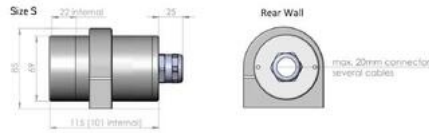

## TEKNISET TIEDOT

<b>Ikkunan tiiviste</b>	EPDM
<b>IP-luokka</b>	IP67
<b>Korkeus</b>	85 mm
<b>Leveys</b>	69 mm
<b>Linssin halkaisija</b>	55 mm
<b>Max. kameran korkeus</b>	40 mm
<b>Max. kameran leveys</b>	40 mm
<b>Max. liittimen koko</b>	18,5 mm
<b>Paino</b>	2200 g
<b>Pituus</b>	160 mm
<b>Sisäpituus</b>	151 mm

Front Lid Profile S Profile M Rear Wall Mount

Order Numbers:

Product ID	Camera Height	Camera Length	Enclosure Type	Length
2	29: 0   30: 1   31: 2	< 50mm: 3 < 74mm: 5 < 92mm: 7	30	S: 110
	32: 3   33: 4   34: 5			M: 160
	35: 6   36: 7   38: 8			
	40: 9			