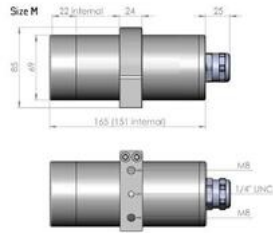

### TUOTEKUVAUS

Suojakotelo soveltuu 47x29 - 40x40mm kameroille ja tarkoaa IP66- ja IP67-suojausluokan erinomaisella lämmönläpäisyllä. Kotelo on valmistettu erityisesti korroosionkestävästä ruostumattomasta teräksestä (AISI 316L). Pyöreä muotoilu minimoi kulmat, joihin lika tai bakteerit voisivat kerääntyä.

## TEKNISET TIEDOT

<b>Ikkunan tiiviste</b>	EPDM
<b>IP-luokka</b>	IP67
<b>Korkeus</b>	85 mm
<b>Leveys</b>	69 mm
<b>Linssin halkaisija</b>	55 mm
<b>Max. kameran korkeus</b>	40 mm
<b>Max. kameran leveys</b>	40 mm
<b>Max. liittimen koko</b>	18,5 mm
<b>Paino</b>	2200 g
<b>Pituus</b>	160 mm
<b>Sisäpituus</b>	151 mm

Front Lid Profile S Profile M Rear Wall Mount

Order Numbers:

Product ID	Camera Height	Camera Length	Enclosure Type	Length
2	29: 0   30: 1   31: 2	< 50mm: 3 < 74mm: 5 < 92mm: 7	30	S: 110
	32: 3   33: 4   34: 5			M: 160
	35: 6   36: 7   38: 8			
	40: 9			