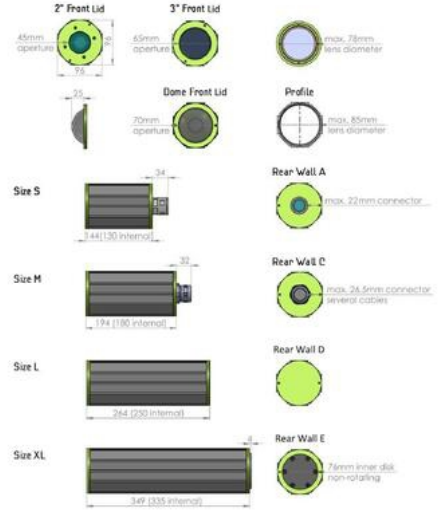

Accessories:

Product	Image	Order No.	Product	Image	Order No.	Product	Image	Order No.
Air Nozzle		50.100.025	Position Ring		20.040.002	Mounting Kit 1		5.010.000
2" Wind Curtain		50.100.010	Cooling Module		60.100.010	Mounting Kit 2		5.020.000
Tube Wind Curtain 2"		50.100.017	El. Heating Plate		70.100.010	Mounting Kit 6		5.060.000
3" Wind Curtain		50.100.011	Sun roof Size S		20.011.001	Mounting Kit 7		5.070.000
Shutter 2"		50.200.020	Size M		20.011.002	Mounting Kit 9		5.090.000
Shutter 3"		50.200.021	Size L		20.011.003			
Dome Window		20.040.015	Rear Wall E		20.040.014	Mounting Kit 10		5.100.000
30mm Extension		15.030.030	Deflection Mirror 90°		20.020.004	Mounting Kit 15		5.150.000
60mm Extension		15.030.085	Corrugated Tube 28mm		20.000.006	Mounting Kit 16		5.160.000
M72 Front Lid		20.040.018	Mounting Tool		90.000.004	Mounting Kit 17		5.170.000