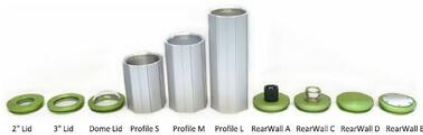

Accessories:

Product	Image	Order No.	Product	Image	Order No.	Product	Image	Order No.
Air Nozzle		50.100.025	Position Ring		20.040.002	Mounting Kit 1		5.010.000
2" Wind Curtain		50.100.010	Cooling Module		60.100.010	Mounting Kit 2		5.020.000
Tube Wind Curtain 2"		50.100.017	El. Heating Plate		70.100.010	Mounting Kit 6		5.060.000
3" Wind Curtain		50.100.011	Sun roof Size S		20.011.001	Mounting Kit 7		5.070.000
Shutter 2"		50.200.020	Size M		20.011.002	Mounting Kit 9		5.090.000
Shutter 3"		50.200.021	Size L		20.011.003			
Dome Window		20.040.015	Rear Wall E		20.040.014	Mounting Kit 10		5.100.000
30mm Extension		15.030.030	Deflection Mirror 90°		20.020.004	Mounting Kit 15		5.150.000
60mm Extension		15.030.085	Corrugated Tube 28mm		20.000.006	Mounting Kit 16		5.160.000
M72 Front Lid		20.040.018	Mounting Tool		90.000.004	Mounting Kit 17		5.170.000