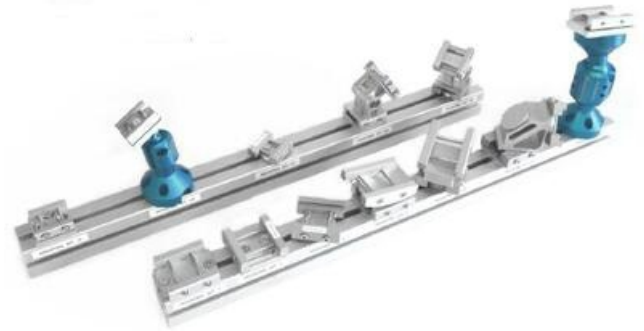

KIINNIKEPAKETIT

Tarvikkeet

5.010.000

Mounting kit 1, rinnakkainen, 90° kääntö

- Kattava määrä erilaisia kiinnikkeitä ja jalkoja autoVimationin koteloihin
- Helppo asentaa
- Joustavat säädöt
- Vahva rakenne

TUOTEKUVAUS

Asennussarjan mukana toimitettua yhtä tai useampaa kiinnikettä käytetään kameran/kotelon kiinnittämiseen ja säätämiseen.

Valikoimista löytyy myös runsas määrä seinäkiinnikkeitä ja -telineitä. Kysy lisää OEM konenäköosastolta.